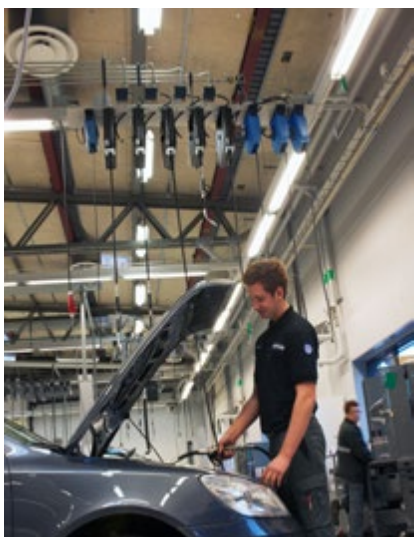

# Gør værkstedet bedre

Udstødningsgasser, svejserøg, slibe- og pudsestøv og oliespild samt slanger, der roder på værkstedsgulvet – disse er blot nogle af de risici, som findes i autoværksteder, synshaller og lignende. En lønsom virksomhed med et godt omdømme er et spørgsmål om et sikkert, ryddeligt og velorganiseret værksted. Nederman har omkostningseffektive produkter og komplette systemløsninger til udsugning af udstødningsgasser og udsugning fra håndværktøj samt direkte på svejsebrændere.

### Mindre slitage på udstyr

Skader på slanger og kabler skyldes hovedsageligt mekanisk slitage. Vi sørger for, at intet forsyningssystem efterlades på gulvet og kan beskadiges af biler og lastbiler.

### Forbedrede sundhedsmæssige arbejdsforhold og renere miljø

Udstødningsgasser, svejserøg, slibestøv etc. er sundhedsskadelige og reducerer produktiviteten. Vores udsugningsløsninger fjerner alle disse forurenende stoffer ved kilden og er tilgængelige til alle typer køretøjer.

### Øget kvalitet for slutproduktet

Slibning genererer skadeligt støv. Et rent miljø er afgørende for finishen. Vores støvsugersystemer holder køretøjer og lokaler rene og ryddelige.