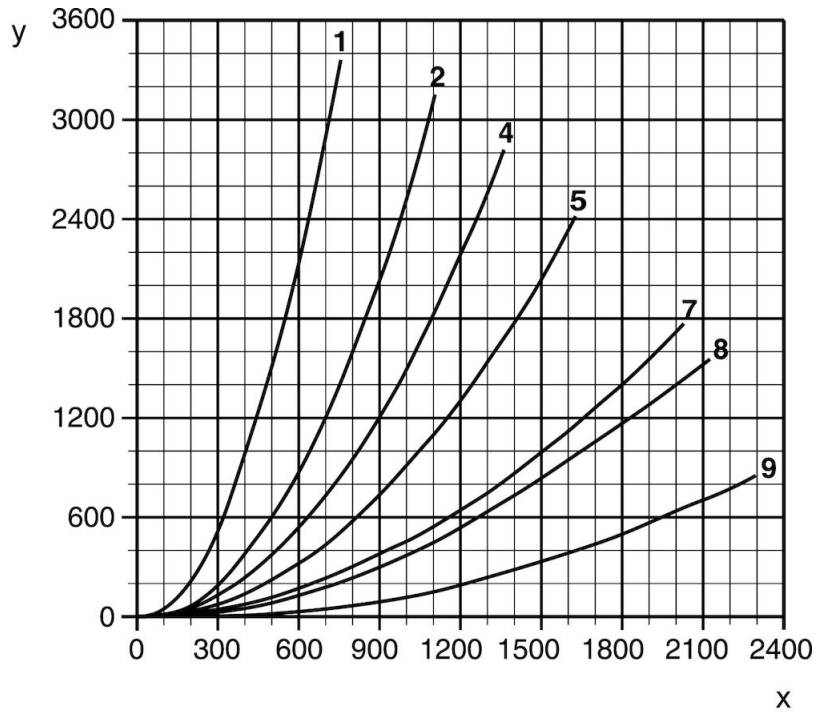

Enkeltsug autogas

X-axis: Air Flow m³/h
Y-axis: Pressure drop Pa

- 1: Hose diam 75 mm, Length 5 m; 2: Hose diam 100 mm, Length 7,5 m; 4: Hose diam 100 mm, Length 5 m;
- 5: Hose diam 150 mm, Length 7,5 m; 7: Hose diam 150 mm, Length 6 m;
- 8: Hose diam 150 mm, Length 5 m; 9: Hose diam 200 mm, Length 6 m