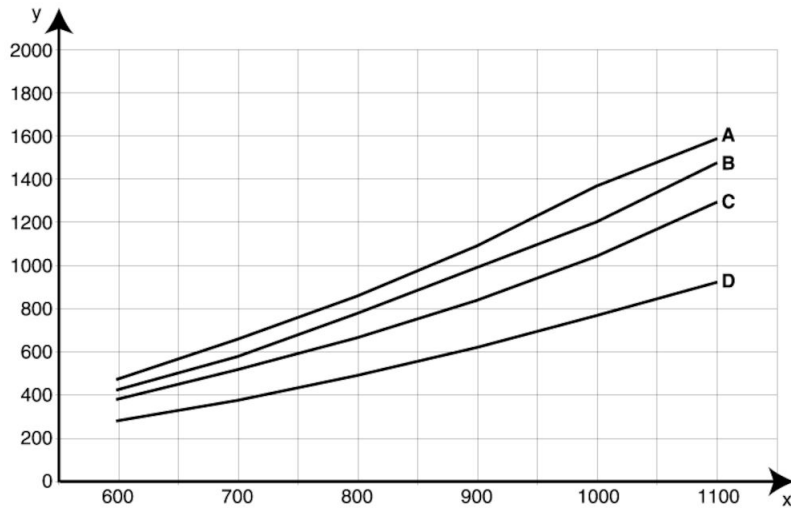

Udsugningsarm Original

X: airflow m³/h, Y: static pressure Pa, A = 4 m horizontal, B =

4 m vertical, C = 3 m, D = 2 m