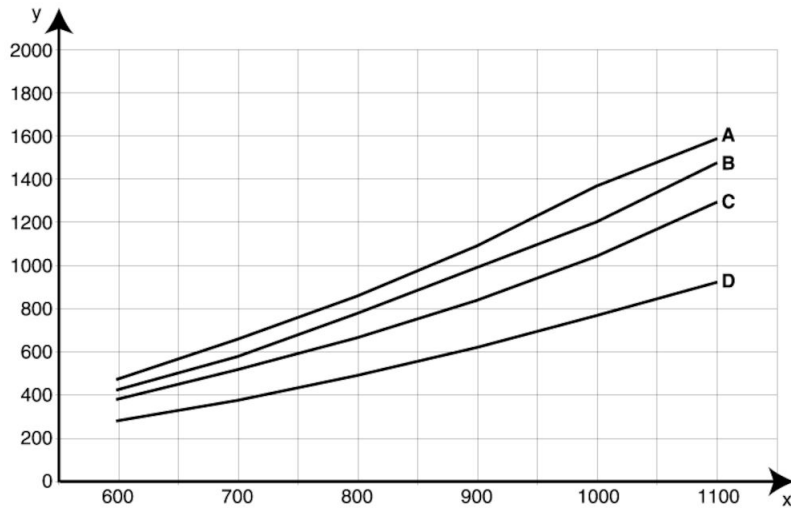

Original afzuigarm

X: airflow m³/h, Y: static pressure Pa, A = 4 m horizontal, B =
4 m vertical, C = 3 m, D = 2 m