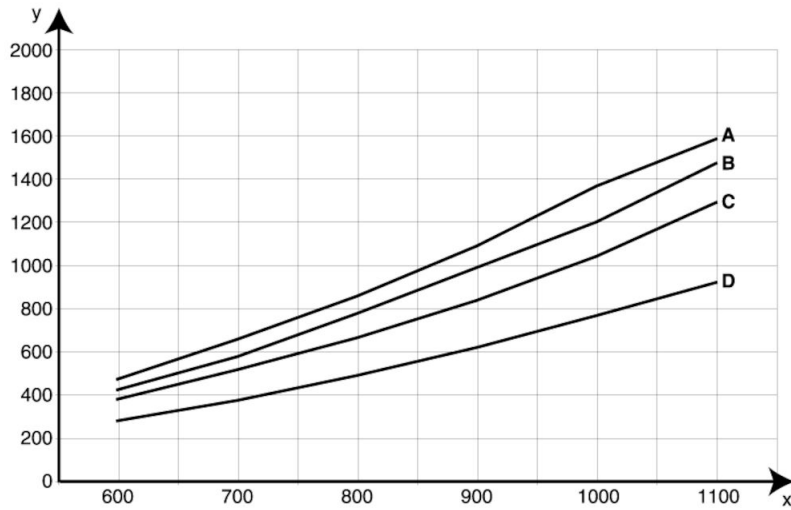

Orijinal Emiş Kolu

X: airflow m³/h, Y: static pressure Pa, A = 4 m horizontal, B =

4 m vertical, C = 3 m, D = 2 m