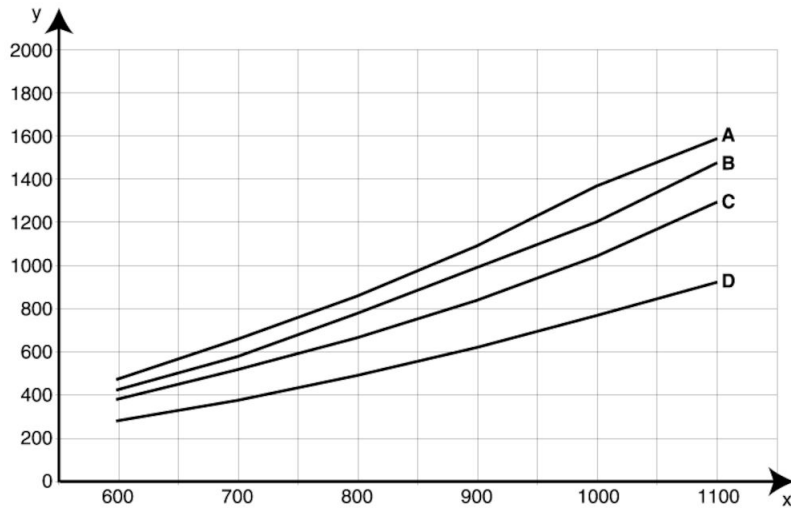

Utsugsarm Original CR

X: luftflöde m³/h, Y: statiskt tryck Pa, A = 4 m horisontell, B = 4 m vertikal, C = 3 m, D = 2 m