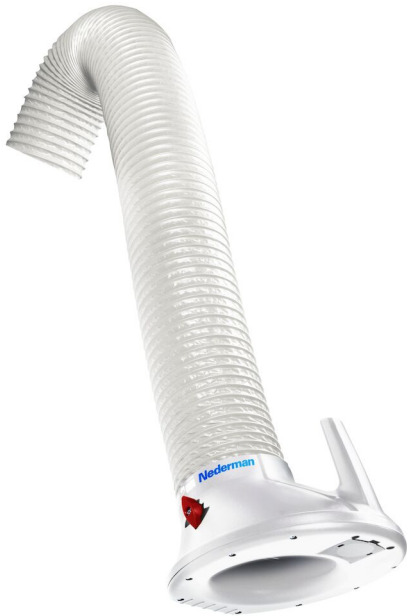

## Utsugsarm Original CR

Utsugsarm lämplig för industrier med krav på korrosionsbeständig stoftuppsamling av svetsrök, ångor eller icke explosivt damm

De korrosionsbeständiga punktutsugen är särskilt designade för arbetsmiljöer med rök, ångor eller icke-explosivt stoft. Armen har utökat korrosionsskydd då alla aluminiumdetaljer, inklusive armsystemet, är anodiserade. Typiska arbetsplatser är livsmedels-, läkemedels- och kemiska industrier och alla andra typer av industrier där en lättplacerad korrosionsbeständig arm behövs

- En svivel gör att produkten kan rotera 360°
- Armen är flexibel i alla riktningar och enkel att positionera
- Standardutrustad med spjäll i huven
- Huven på alla modeller kan vinklas i alla riktningar
- Kan monteras i kombination med olika fästen, förlängningsarmar, på avgasskenor eller på fast eller mobil filterutrustning

Produkt namn	Utsugsarm Original CR
Ljudnivå (dB(A))	63-75
Installation	Inomhus
Rök temperatur	Max. 70° C
Punktutsugdiameter (mm)	160
Luftflöde (m <sup>3</sup> /h)	700-1000
Färg	Vit
Diameter, slang (mm)	

# Utsugsarm Original CR

Beskrivning	Armlängd (m)	Vikt (kg)	Model
Originalarm CR 2 m	2	11	10532535
Originalarm CR 3 m	3	13	10532235
Originalarm CR 4 m (Vertikal)	4	16	10532335
Originalarm CR 4 m (Horisontell)	4	16	10532435