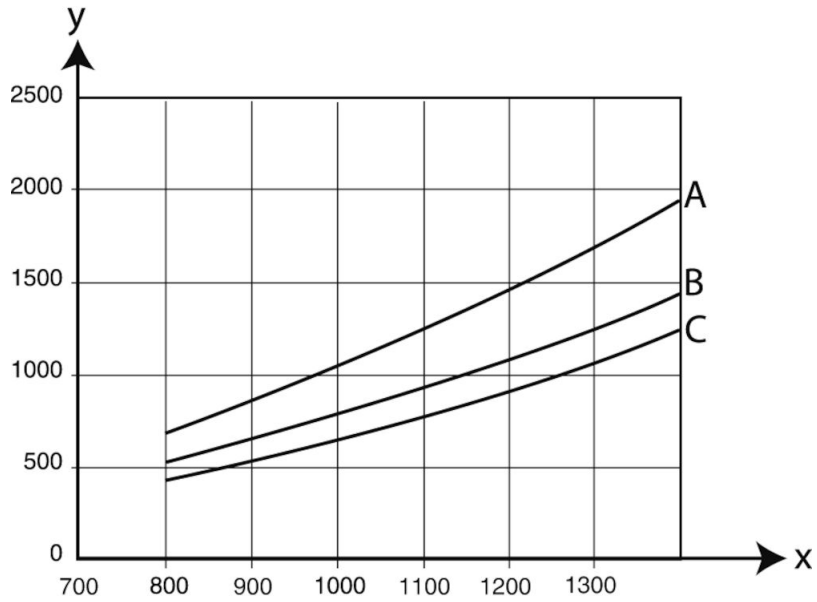

NEX MD udsugningsarm

X: airflow, m³/h, Y: static pressure Pa,

A: 5 m, B: 4 m, C: 2 m and 3 m