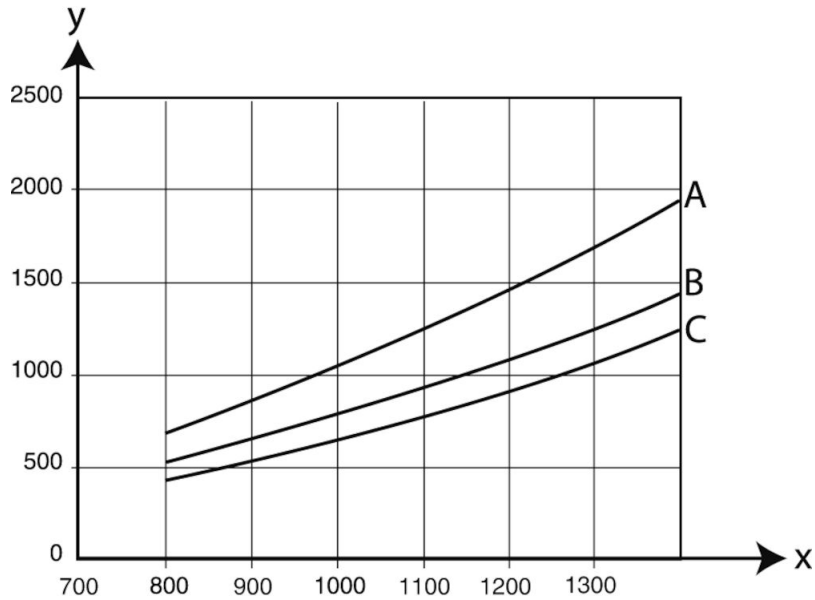

Avsugsarm NEX MD

X: airflow, m³/h, Y: static pressure Pa,

A: 5 m, B: 4 m, C: 2 m and 3 m