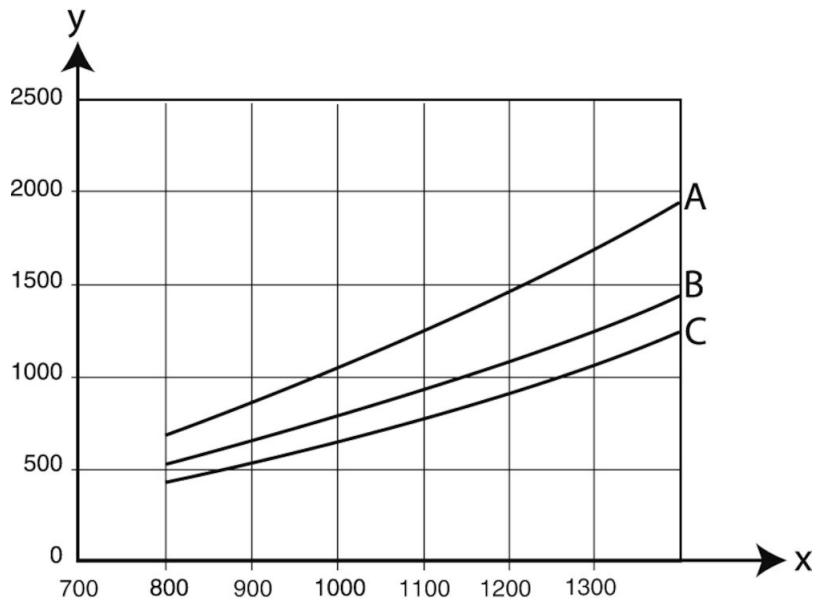

Utsugsarm NEX MD

X: luftflöde m³/h, Y: statiskt tryck Pa,
A: 5 m, B: 4 m, C: 2 m och 3 m