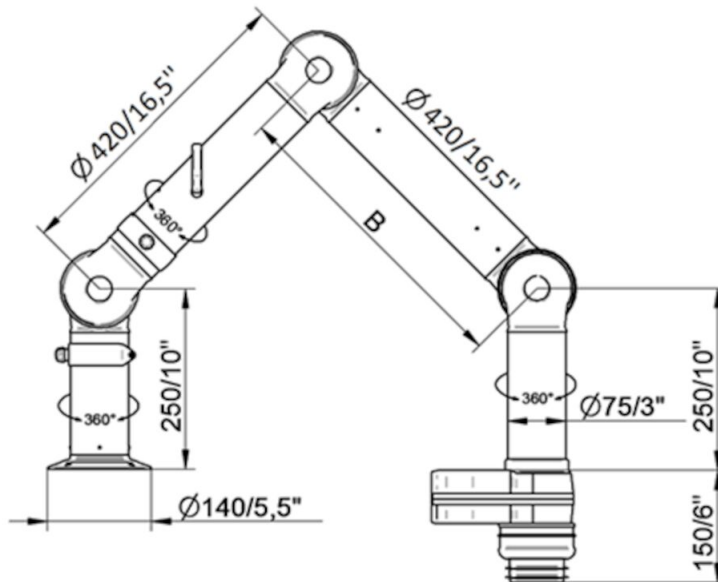

Avsugssett for arbeidsbenker

EK 2000

Arm (er): 1 x FX2.50 arm

Hette (er): 1 x kombinasjon hette

Slange: Ø 75 mm (3 tommer), 3000 mm (118 tommer) lengde

Maks. luftmengde: 100 m³ / h (58.8 cfm)

EK 2500

Arm (er): 2 x FX2.50 arm

Hette (er): 2 x mini hette

Slange: Ø 75 mm (3 tommer), 3000 mm (118 tommer) lengde

Maks. luftmengde: 75 m³ / h (44 cfm)

Avsugssett for arbeidsbenker

EK 3000

Arm (er): 1 x FX2 75 arm

Hette (er): 1 x mini hette

Slange: Ø 100 mm (4 tommer), 3000 mm (118 tommer) lengde

Maks. luftmengde: 150 m³ / h (88.3 cfm)

Avsugssett for arbeidsbenker

EK 500

Arm (er): 1 x FX 32 arm

Hette (er): 1 x Sugehette 1/2

Slange: Ø 45 mm (1 1/4 tommer), 3000 mm (118 tommer) lengde

Hette (s): 3 x Sugehette 1/2

Slange: Ø 45 mm (1 1/4 tommer), 3000 mm (118 tommer) lengde

Maks. luftmengde: 38 m³ / h (22,4 cfm)