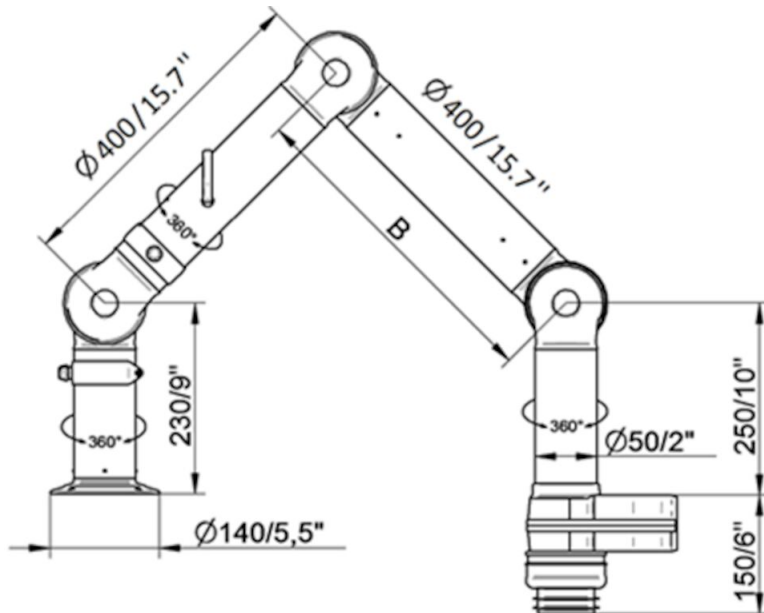

Produktnavn	Avsugssett for arbeidsbenker
Spenning (V)	220 - 240
Frekvens Hz	50 / 60
Elektrisk plugg	Euro (CEE 7/2 P+E)
Kraft (kW)	0,12

Avsugssett for arbeidsbenker

Bilde	Navn på datablad	Vekt (kg)	Model
	EK1000 sett inkluderer 2 x FX32,maks. luftstrøm 42 m ³ /h	13	70508044
	EK1500 sett inkluderer 3 x FX32,maks. luftstrøm 38 m ³ /t	15	70508144
	EK2000 sett inkluderer 1 x FX50,maks. luftstrøm 100 m ³ /t	14	70507644
	EK2500 sett inkluderer 2 x FX50,maks. luftstrøm 75 m ³ /t	17	70507744
	EK3000 sett inkluderer 1 x FX75,maks. luftstrøm 150 m ³ /t	15	70507844
	EK500 sett inkluderer 1 x FX32,maks. luftstrøm 45 m ³ /t	11	70507944

Avsugssett for arbeidsbenker

EK 2000

Arm (er): 1 x FX2.50 arm

Hette (er): 1 x kombinasjon hette

Slange: Ø 75 mm (3 tommer), 3000 mm (118 tommer) lengde

Maks. luftmengde: 100 m³ / h (58.8 cfm)

EK 2500

Arm (er): 2 x FX2.50 arm

Slange: Ø 100 mm (4 tommer), 3000 mm (118 tommer) lengde

Maks. luftmengde: 150 m³ / h (88.3 cfm)

Avsugssett for arbeidsbenker

EK 500

Arm (er): 1 x FX 32 arm

Hette (er): 1 x Sugehette 1/2

Slange: Ø 45 mm (1 1/4 tommer), 3000 mm (118 tommer) lengde

Hette (s): 3 x Sugehette 1/2

Slange: Ø 45 mm (1 1/4 tommer), 3000 mm (118 tommer) lengde

Maks. luftmengde: 38 m³ / h (22,4 cfm)