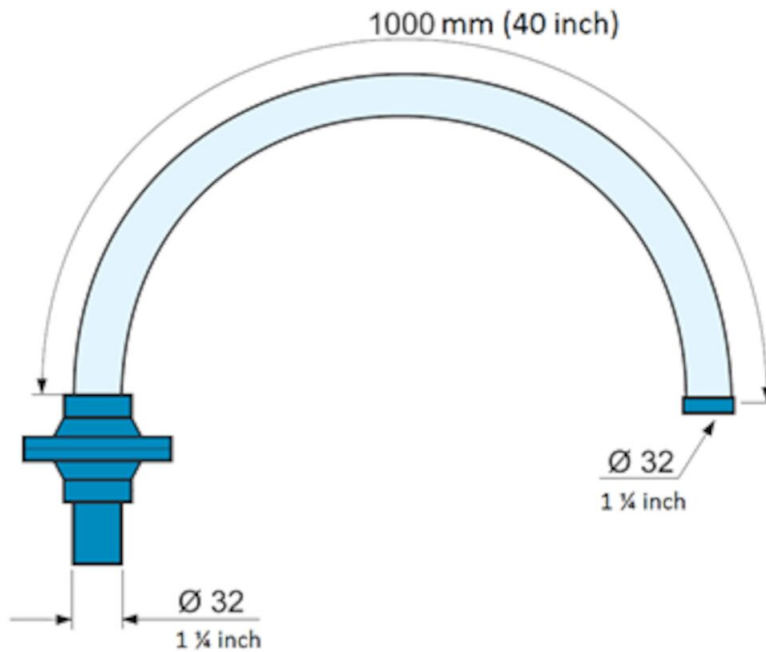

Avsugssett for arbeidsbenker

EK 500

Arm (er): 1 x FX 32 arm

Hette (er): 1 x Sugehette 1/2

Slange: Ø 45 mm (1 1/4 tommer), 3000 mm (118 tommer) lengde

Maks. luftmengde: 45 m³ / h (26,5 cfm)

EK 1000

Arm (er): 2 x FX 32 arm

Hette (er): 2 x Sugehette 1/2

Slange: Ø 45 mm (1 1/4 tommer), 3000 mm (118 tommer) lengde

Maks. luftmengde: 42 m³ / h (25 cfm)

EK 1500

Arm (s): 3 x FX 32 arm

Hette (s): 3 x Sugehette 1/2

Slange: Ø 45 mm (1 1/4 tommer), 3000 mm (118 tommer) lengde

Maks. luftmengde: 38 m³ / h (22,4 cfm)