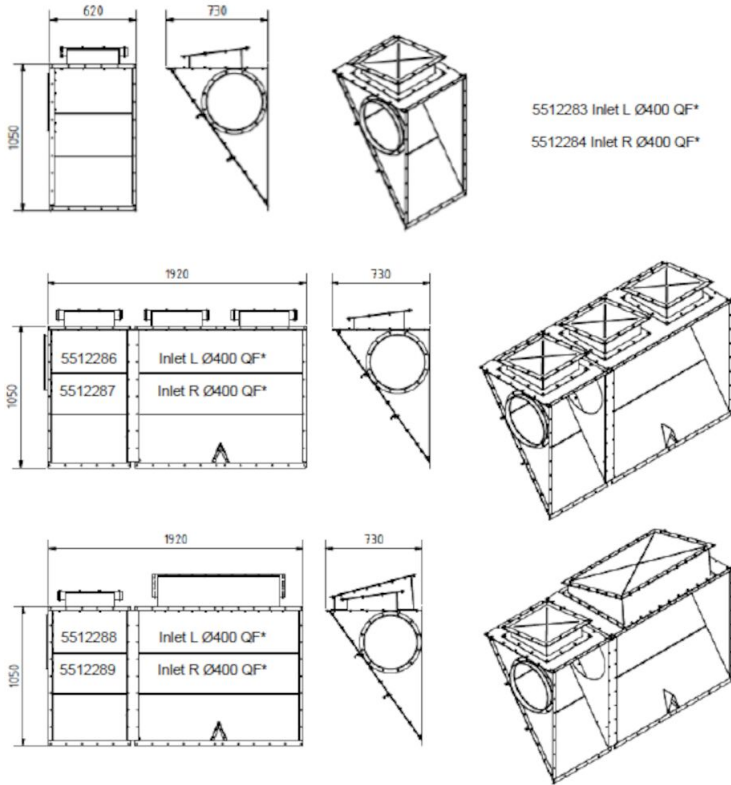

อุปกรณ์เสริม Backpack ของเครื่องกรองฝุ่น FM

*) seen from the back site of the filter