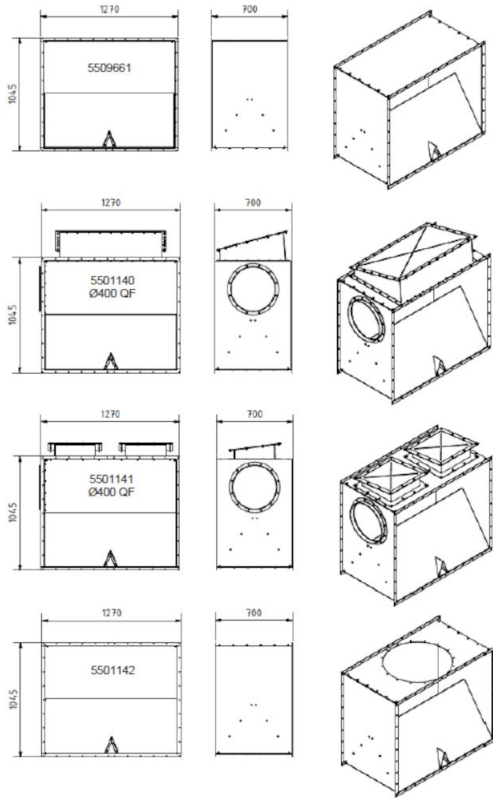

อุปกรณ์เสริม Backpack ของเครื่องกรองฝุ่น FM