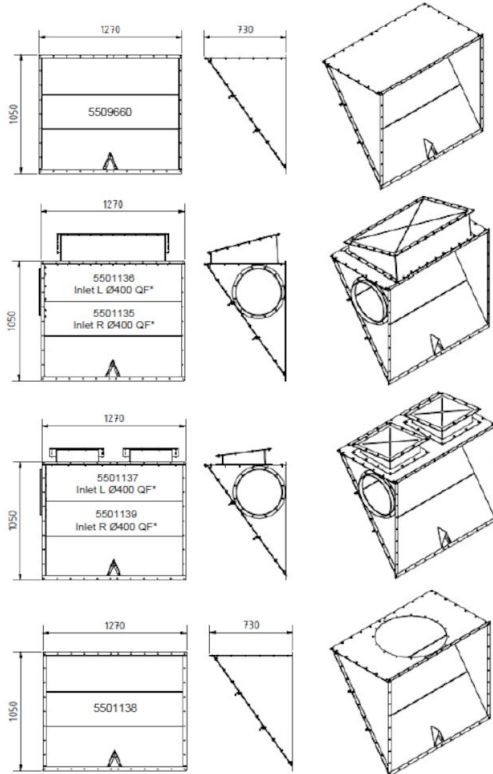

อุปกรณ์เสริม Backpack ของเครื่องกรองฝุ่น FM

*) seen from the back site of the filter

*) seen from the back site of the filter