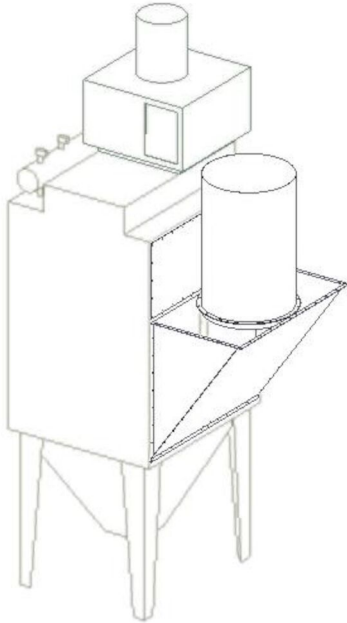

อุปกรณ์เสริม Backpack ของเครื่องกรองฝุ่น FM

Backpack ของเครื่องกรอง FM มีให้เลือกสองรุ่นคือรุ่นเดี่ยวและรุ่นคู่

กระเปาะเป่าสะพายหลัง FM

มีให้เลือกสองรุ่นคือรุ่นเดี่ยวและรุ่นคู่กระเปาะเป่าสะพายหลัง FM

มีให้เลือกสำหรับทุกขนาดของตัวกรอง

กระเปาะเป่าสะพายหลังแบบ FM เดี่ยว

กระเปาะเป่าสะพายหลังแบบเดี่ยวใช้เพื่อบรรเทาการระเบิดขึ้น

กระเปาะเป่าสะพายหลังเดี่ยวสามารถใช้ในการใช้งานที่ช่องรับลมต้องมีขนาดใหญ่

เนื่องจากมีการไหลของอากาศเข้าไปในตัวกรอง