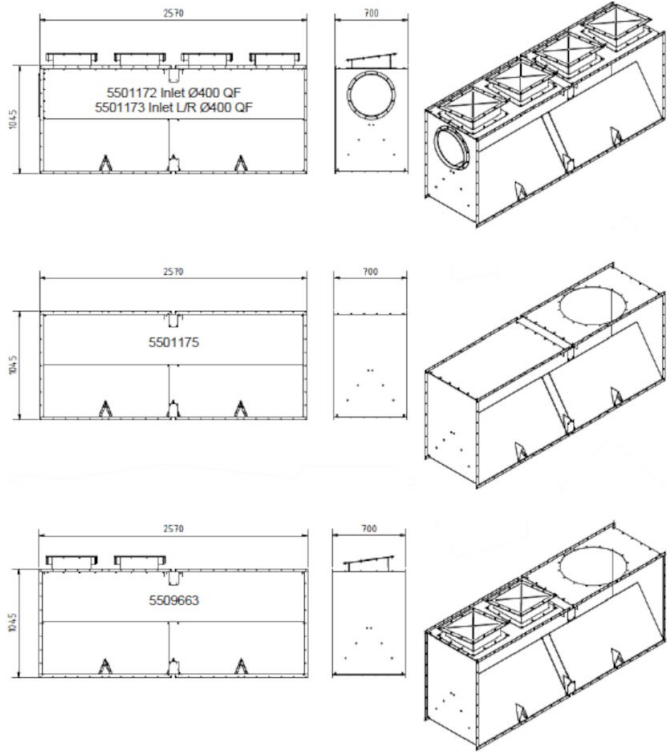

อุปกรณ์เสริม Backpack ของเครื่องกรองฝุ่น FM