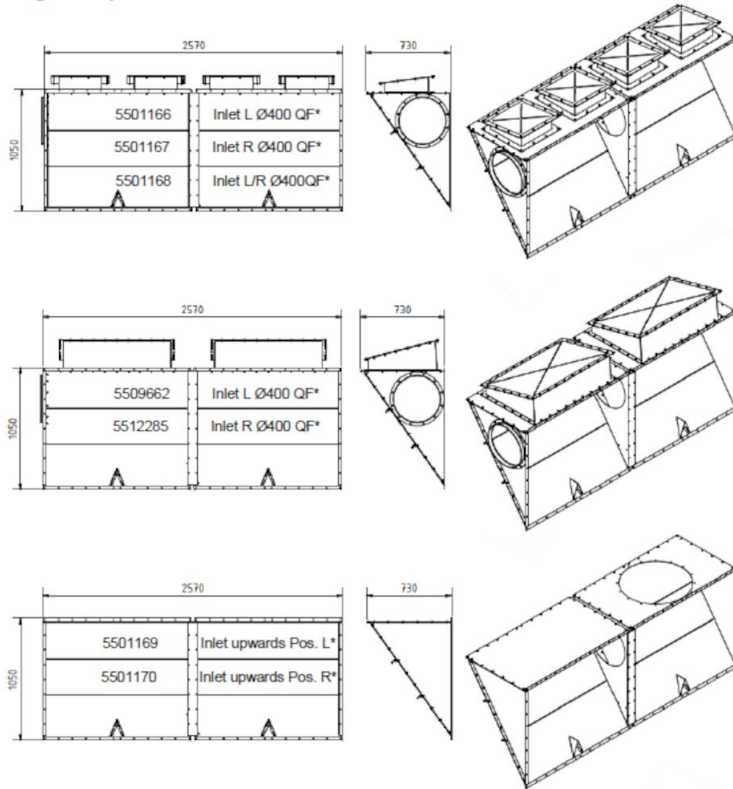

อุปกรณ์เสริม Backpack ของเครื่องกรองฝุ่น FM

*) seen from the back site of the filter