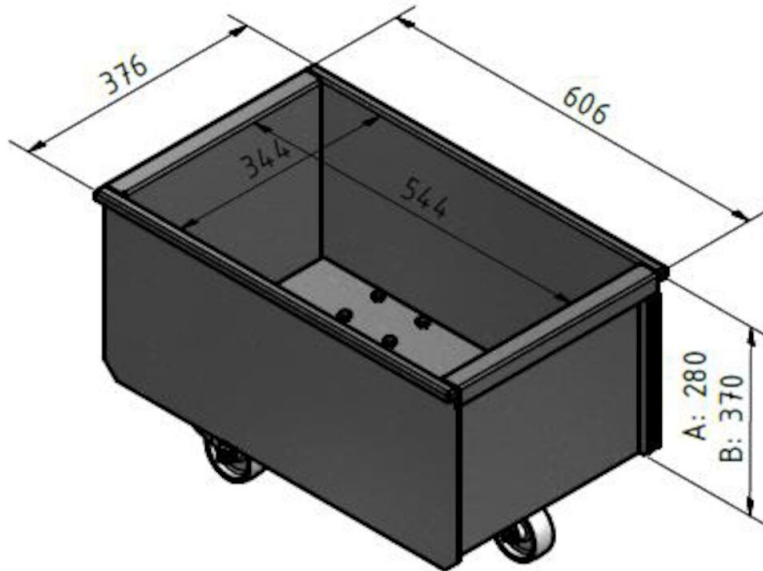

Balde de descarga para filtro FM

Produto	Balde de descarga para filtro FM
---------	----------------------------------

Balde de descarga para filtro FM

Imagem	Descrição	Modelo
	Discharge bin 50 l with wheels	5501274
	Discharge bin 50 l without wheels	5501273
	Discharge bin 100 l with wheels	5501275
	Adaptor for bin with bag	5505033
	Adaptor for 50 l bin with bag incl. fitting	5505034
	Adaptor for 100 l bin with bag incl. fitting	5505035
	Hose set for bin balancing	5505041

Balde de descarga para filtro FM

Adaptor for bin with bag

Hose set for bin balancing

Balde de descarga para filtro FM

100 Liter

Discharge bin with wheels

Balde de descarga para filtro FM

50 Liter