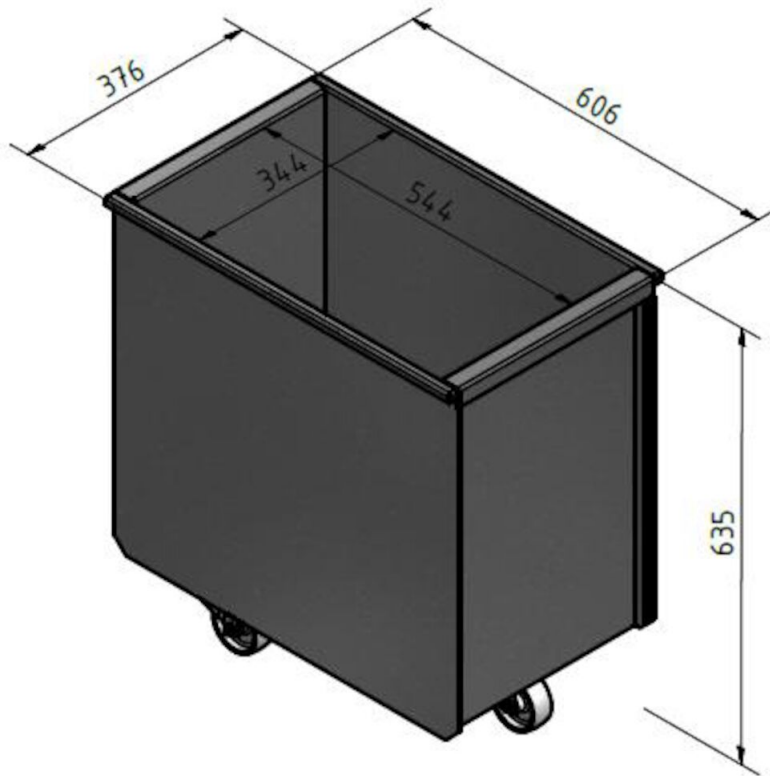

Balde de descarga para filtro FM

Produto	Balde de descarga para filtro FM
---------	----------------------------------

Balde de descarga para filtro FM

Imagem	Descrição	Modelo
	Discharge bin 50 l with wheels	5501274
	Discharge bin 50 l without wheels	5501273
	Discharge bin 100 l with wheels	5501275
	Adaptor for bin with bag	5505033
	Adaptor for 50 l bin with bag incl. fitting	5505034
	Adaptor for 100 l bin with bag incl. fitting	5505035
	Hose set for bin balancing	5505041

Balde de descarga para filtro FM

Adaptor for bin with bag

Hose set for bin balancing

Balde de descarga para filtro FM

100 Liter

Discharge bin with wheels

Balde de descarga para filtro FM

50 Liter