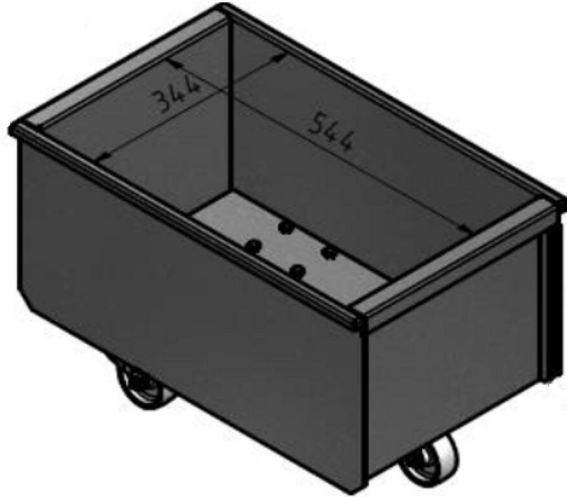

Balde de descarga para filtro FM

Produto	Balde de descarga para filtro FM
---------	----------------------------------

Balde de descarga para filtro FM

Imagem	Descrição	Modelo
	Discharge bin 50 l with wheels	5501274
	Discharge bin 50 l without wheels	5501273
	Discharge bin 100 l with wheels	5501275
	Adaptor for bin with bag	5505033
	Adaptor for 50 l bin with bag incl. fitting	5505034
	Adaptor for 100 l bin with bag incl. fitting	5505035
	Hose set for bin balancing	5505041

Balde de descarga para filtro FM

Adaptor for bin with bag

Hose set for bin balancing

Balde de descarga para filtro FM

100 Liter

Discharge bin with wheels

Balde de descarga para filtro FM

50 Liter