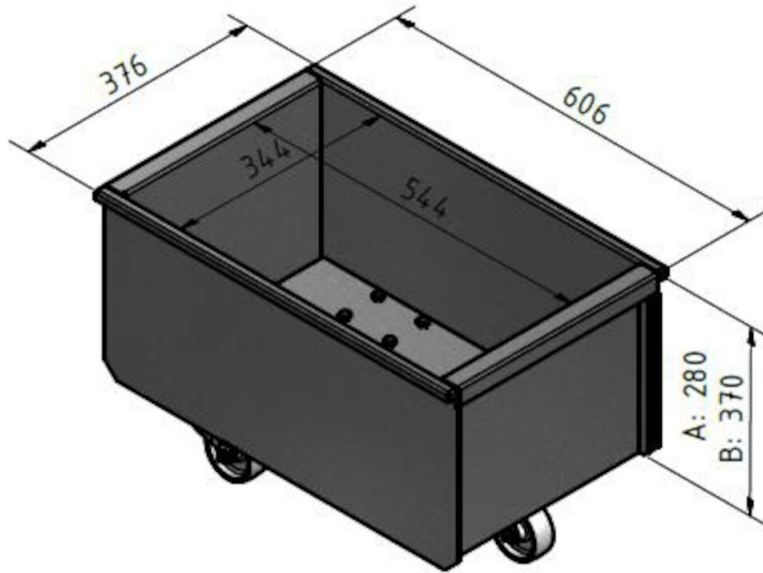

ถังเก็บฝุ่นของตู้กรองรุ่น FM

50 Liter

Discharge bin without wheels (A)

Discharge bin with wheels (B)