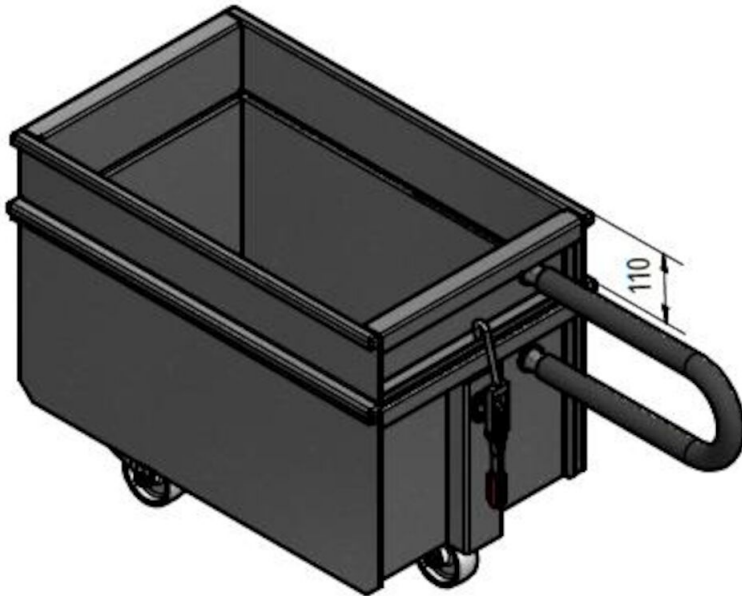

## ถังเก็บฝุ่นของตู้กรองรุ่น FM

Product name

ถังเก็บฝุ่นของตู้กรองรุ่น FM

## ถังเก็บฝุ่นของตู้กรองรุ่น FM

รูปภาพ	Description	รุ่น
	Discharge bin 50 l with wheels	5501274
	Discharge bin 50 l without wheels	5501273
	Discharge bin 100 l with wheels	5501275
	Adaptor for bin with bag	5505033
	Adaptor for 50 l bin with bag incl. fitting	5505034
	Adaptor for 100 l bin with bag incl. fitting	5505035
	Hose set for bin balancing	5505041

# ถังเก็บฝุ่นของตู้กรองรุ่น FM

Adaptor for bin with bag

Hose set for bin balancing

# ถังเก็บฝุ่นของตู้กรองรุ่น FM

100 Liter

Discharge bin with wheels