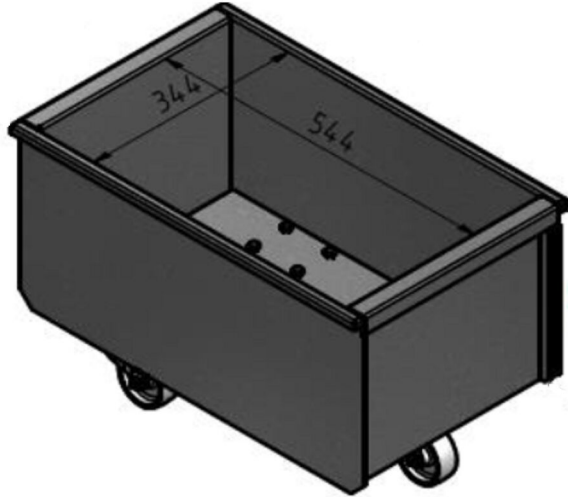

## ถังเก็บฝุ่นของตู้กรองรุ่น FM

Product name

ถังเก็บฝุ่นของตู้กรองรุ่น FM

## ถังเก็บฝุ่นของตู้กรองรุ่น FM

รูปภาพ	Description	รุ่น
	Discharge bin 50 l with wheels	5501274
	Discharge bin 50 l without wheels	5501273
	Discharge bin 100 l with wheels	5501275
	Adaptor for bin with bag	5505033
	Adaptor for 50 l bin with bag incl. fitting	5505034
	Adaptor for 100 l bin with bag incl. fitting	5505035
	Hose set for bin balancing	5505041

# ถังเก็บฝุ่นของตู้กรองรุ่น FM

Adaptor for bin with bag

Hose set for bin balancing