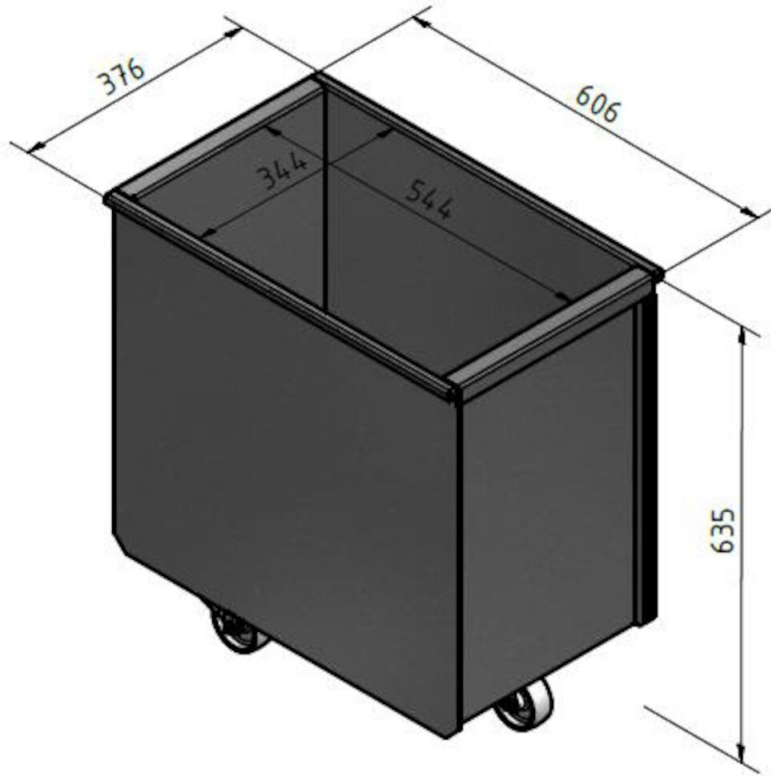

ถังเก็บฝุ่นของตู้กรองรุ่น FM

100 Liter

Discharge bin with wheels