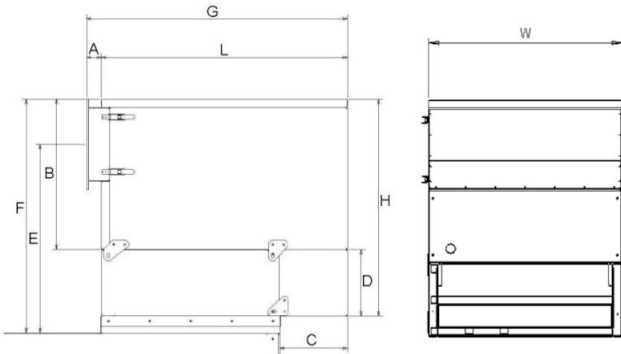

Duální tlumič pro FM ventilátory

Křivka zobrazuje typický průběh tlakové ztráty v tlumičích na základě objemového průtoku.

Rozměry (mm) přírub DUAL tlumičů s přírubami

Duální tlumič pro FM ventilátory

Type	A	B	C	D	E	F	G	H	L	W
FM600 series fans	56	550	250	245	650	855	956	795	900	650
FM800 series fans	56	650	400	465	950	1175	1256	1115	1200	800
FM1000 fan	55	730	530	415	950	1175	1505	1155	1450	1250

DUAL-tlumič rozměry (mm) s přírubovým připojením (pro externí připojení potrubí)

Type	A	B	C	D	F	G	H	L	W
FM600 series fans	245	550	250	245	855	1145	795	900	650
FM800 series fans	380	650	400	465	1175	1580	1115	1200	800
FM1000 fan	360	730	530	415	1175	1810	1155	1450	1250

DUAL-tlumič rozměry (mm) s mřížkou a stříškou (venkovní provedení)