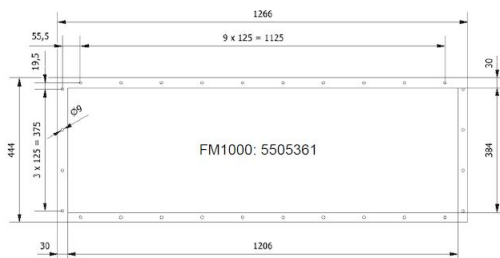

Rozměry (mm) přírub DUAL tlumičů s přírubami