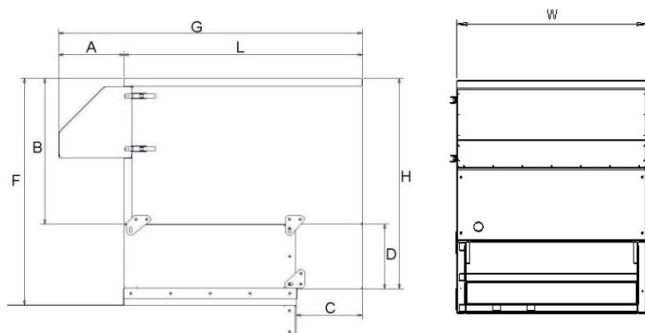

Duální tlumič pro FM ventilátory

Křivka zobrazuje typický průběh tlakové ztráty v tlumičích na základě objemového průtoku.

Rozměry (mm) přírub DUAL tlumičů s přírubami

Duální tlumič pro FM ventilátory

Type	A	B	C	D	E	F	G	H	L	W
FM600 series fans	56	550	250	245	650	855	956	795	900	650
FM800 series fans	56	650	400	465	950	1175	1256	1115	1200	800
FM1000 fan	55	730	530	415	950	1175	1505	1155	1450	1250

DUAL-tlumič rozměry (mm) s přírubovým připojením (pro externí připojení potrubí)

Type	A	B	C	D	F	G	H	L	W
FM600 series fans	245	550	250	245	855	1145	795	900	650
FM800 series fans	380	650	400	465	1175	1580	1115	1200	800
FM1000 fan	360	730	530	415	1175	1810	1155	1450	1250

DUAL-tlumič rozměry (mm) s mřížkou a stříškou (venkovní provedení)