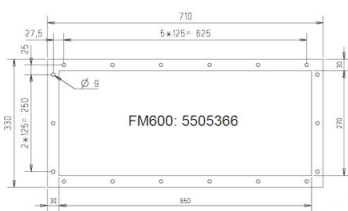

Rozměry (mm) přírub DUAL tlumičů s přírubami