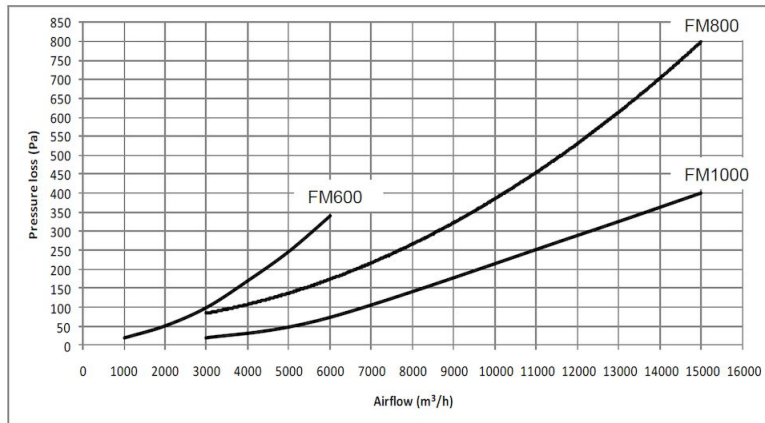

Duální tlumič pro FM ventilátory

Křivka zobrazuje typický průběh tlakové ztráty v tlumičích na základě objemového průtoku.