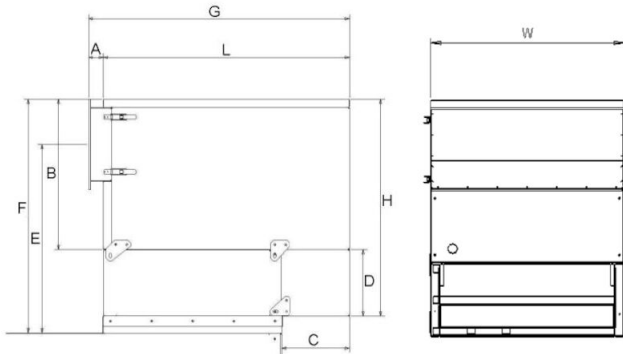

DUAL-Schalldämpfer für FM-Ventilator

Type	A	B	C	D	E	F	G	H	L	W
FM600 series fans	56	550	250	245	650	855	956	795	900	650
FM800 series fans	56	650	400	465	950	1175	1256	1115	1200	800
FM1000 fan	55	730	530	415	950	1175	1505	1155	1450	1250

DUAL-Silencer dimensions (mm) with flanged outlet (for external duct connection)