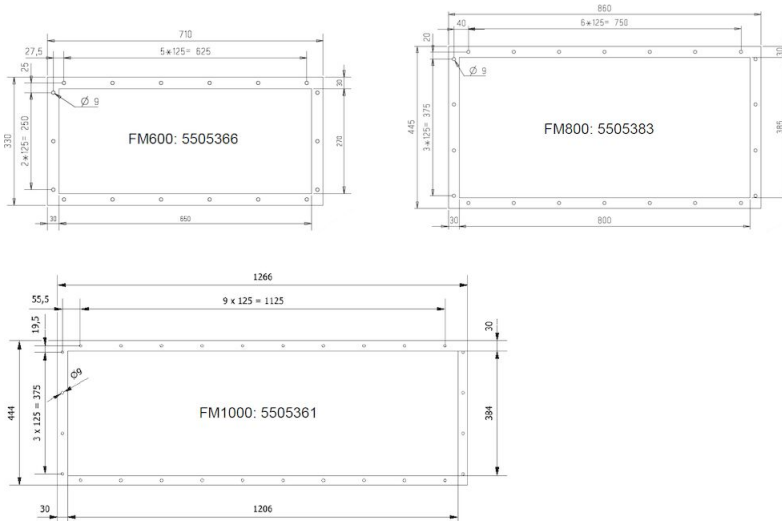

Размеры (мм) фланцев двойных глушителей с фланцем