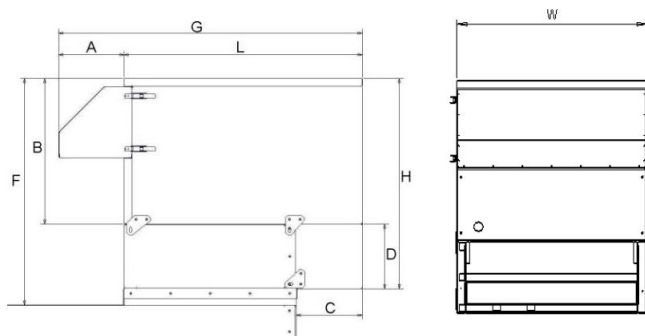

Type	A	B	C	D	E	F	G	H	L	W
FM600 series fans	56	550	250	245	650	855	956	795	900	650
FM800 series fans	56	650	400	465	950	1175	1256	1115	1200	800
FM1000 fan	55	730	530	415	950	1175	1505	1155	1450	1250

Размеры двойного глушителя (мм) с фланцевым выходом (для подключения внешнего канала)