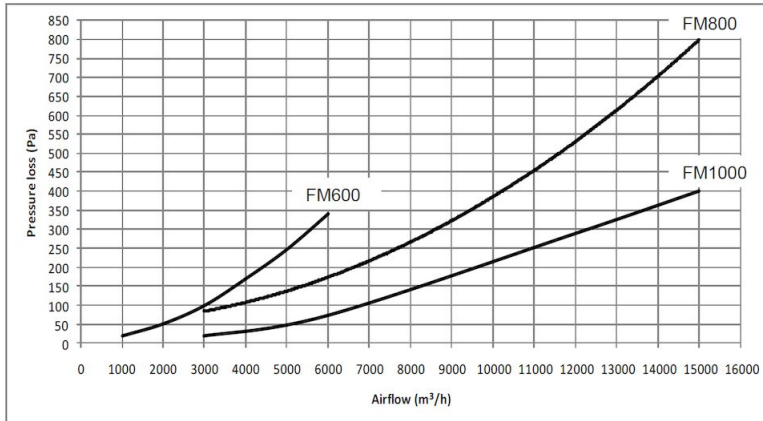

Двойной глушитель для FM вентиляторов

Кривые показывают типичный перепад давления на глушителях при разных объемах воздушного потока