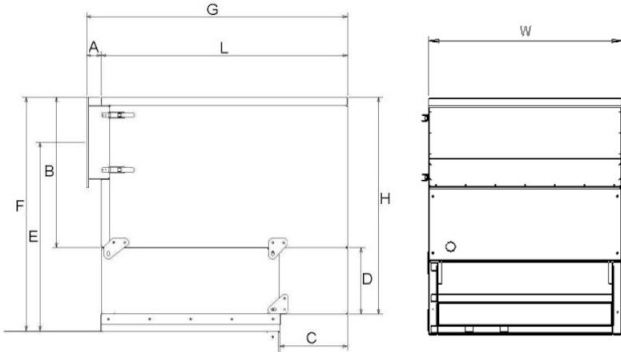

Type	A	B	C	D	E	F	G	H	L	W
FM600 series fans	56	550	250	245	650	855	956	795	900	650
FM800 series fans	56	650	400	465	950	1175	1256	1115	1200	800
FM1000 fan	55	730	530	415	950	1175	1505	1155	1450	1250

Размеры двойного глушителя (мм) с фланцевым выходом (для подключения внешнего канала)