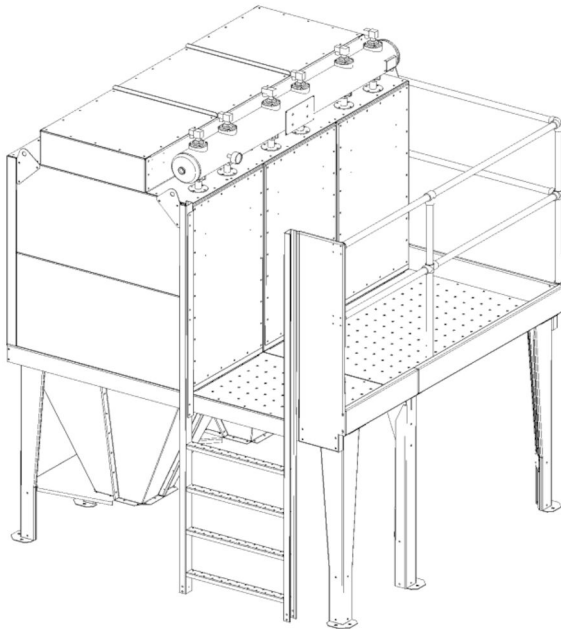

Platform voor FM-filter

Platforms voor elke FM-filtergrootte kunnen worden geleverd

Platforms voor elke FM-filtergrootte kunnen worden geleverd. Het platform is zeer breed.

Beschrijving:

Het platform is gemaakt van gegalvaniseerde staalplaten. De ladder kan aan de linker- of rechtergevel worden gemonteerd. De leuning is gemaakt van 1" gegalvaniseerde stalen buis. In samenhang met de montage van het platform moeten de poten van de FM-filter worden gemonteerd aan de voorrand van het platform. De fundering moet passen op de afmetingen van het platform en het filter.

Product naam	Platform voor FM-filter
--------------	-------------------------

Platform voor FM-filter

[image]	Naam voor Datasheet	Gewicht (kg)	[model]
	Platform for FM filter with 2 modules	85	5501356
	Platform for FM filter with 4 modules	119	5501357
	Platform for FM filter with 6 modules	149	5501358
	Platform for FM filter with 8 modules	177	5501359
	Platform for FM filter with 6 modules, single outlet hopper	149	5501373
	Platform for FM filter with 8 modules, single outlet hopper	177	5501374

Platform voor FM-filter

Filter size	A (mm)
FM – 2 modules	655
FM – 4 modules	1,304
FM – 6 modules	1,955
FM – 8 modules	2,605
FM – 6 module single outlet hopper	1,955
FM – 8 module single outlet hopper	2,605