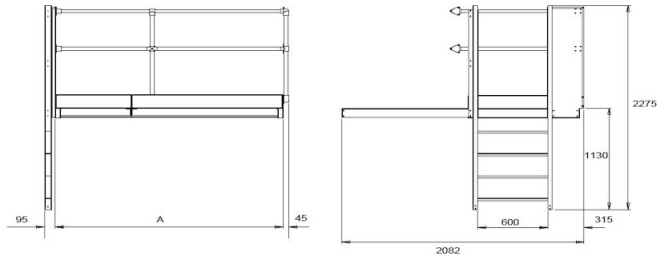

Platform voor FM-filter

Platforms voor elke FM-filtergrootte kunnen worden geleverd

Platforms voor elke FM-filtergrootte kunnen worden geleverd. Het platform is zeer breed.

Beschrijving:

Het platform is gemaakt van gegalvaniseerde staalplaten. De ladder kan aan de linker- of rechtergevel worden gemonteerd. De leuning is gemaakt van 1" gegalvaniseerde stalen buis. In samenhang met de montage van het platform moeten de poten van de FM-filter worden gemonteerd aan de voorrand van het platform. De fundering moet passen op de afmetingen van het platform en het filter.

Platform voor FM-filter

Filter size	A (mm)
FM – 2 modules	655
FM – 4 modules	1,304
FM – 6 modules	1,955
FM – 8 modules	2,605
FM – 6 module single outlet hopper	1,955
FM – 8 module single outlet hopper	2,605