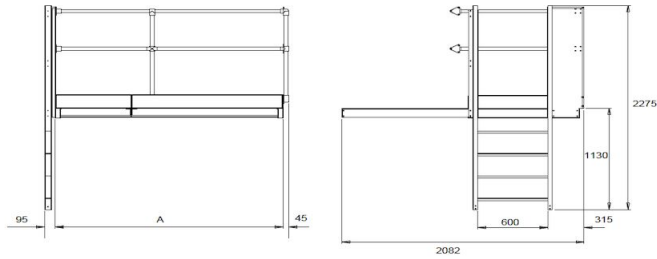

Platform voor FM-filter

Filter size	A (mm)
FM – 2 modules	655
FM – 4 modules	1,304
FM – 6 modules	1,955
FM – 8 modules	2,605
FM – 6 module single outlet hopper	1,955
FM – 8 module single outlet hopper	2,605

* The specified weight is for a standard ladder. Add 28 kg per extra 2 m ladder.