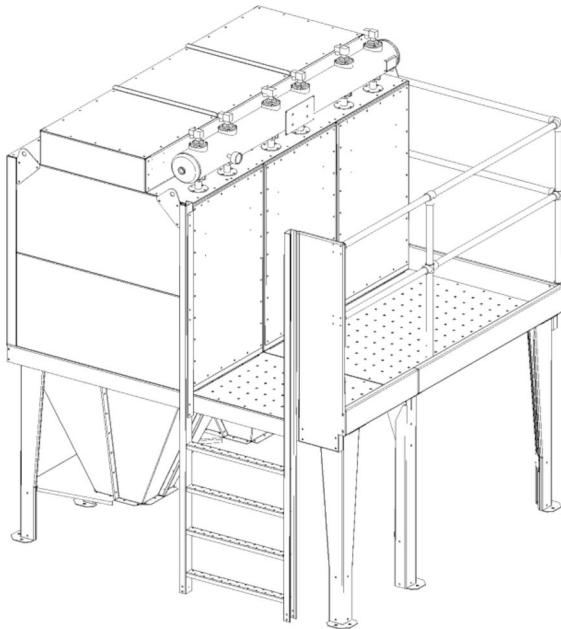

## Platform voor FM-filter

Platforms voor elke FM-filtergrootte kunnen worden geleverd

---

Platforms voor elke FM-filtergrootte kunnen worden geleverd. Het platform is zeer breed.

### Beschrijving:

Het platform is gemaakt van gegalvaniseerde staalplaten. De ladder kan aan de linker- of rechtergevel worden gemonteerd. De leuning is gemaakt van 1" gegalvaniseerde stalen buis. In samenhang met de montage van het platform moeten de poten van de FM-filter worden gemonteerd aan de voorrand van het platform. De fundering moet passen op de afmetingen van het platform en het filter.