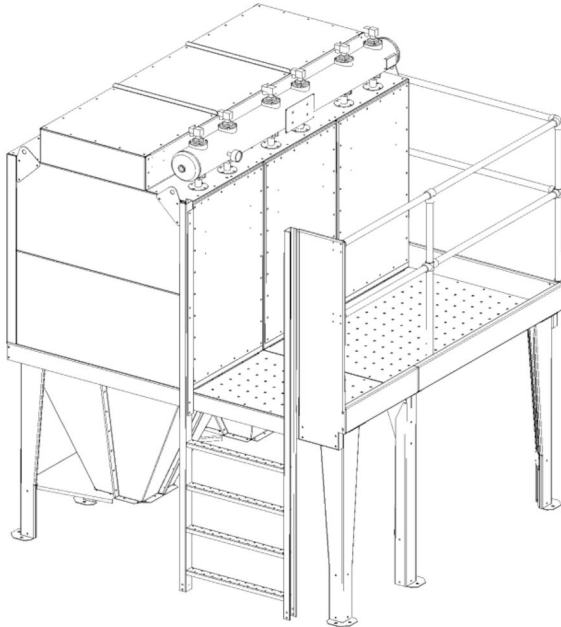

Plataformas de acesso para filtro FM

Plataformas de acesso disponíveis para todos os modelos de filtro FM

Plataformas de acesso disponíveis para todos os modelos de filtro FM.

Descrição:

Construída em placas de aço galvanizado. A escada pode ser montada tanto do lado direito quanto do esquerdo. As grades são em tubos de aço galvanizado de 1" .

None do Produto

Plataformas de acesso para filtro FM

Plataformas de acesso para filtro FM

[image]	Descrição	Peso (kg)	[model]
	Platform for FM filter with 2 modules	85	5501356
	Platform for FM filter with 4 modules	119	5501357
	Platform for FM filter with 6 modules	149	5501358
	Platform for FM filter with 8 modules	177	5501359
	Platform for FM filter with 6 modules, single outlet hopper	149	5501373
	Platform for FM filter with 8 modules, single outlet hopper	177	5501374

Plataformas de acesso para filtro FM

Filter size	A (mm)
FM – 2 modules	655
FM – 4 modules	1,304
FM – 6 modules	1,955
FM – 8 modules	2,605
FM – 6 module single outlet hopper	1,955
FM – 8 module single outlet hopper	2,605