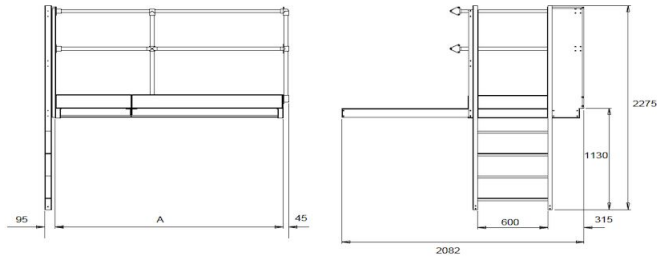

Plataformas de acesso para filtro FM

Plataformas de acesso disponíveis para todos os modelos de filtro FM

Plataformas de acesso disponíveis para todos os modelos de filtro FM.

Descrição:

Construída em placas de aço galvanizado. A escada pode ser montada tanto do lado direito quanto do esquerdo. As grades são em tubos de aço galvanizado de 1" .

Plataformas de acesso para filtro FM

Filter size	A (mm)
FM – 2 modules	655
FM – 4 modules	1,304
FM – 6 modules	1,955
FM – 8 modules	2,605
FM – 6 module single outlet hopper	1,955
FM – 8 module single outlet hopper	2,605