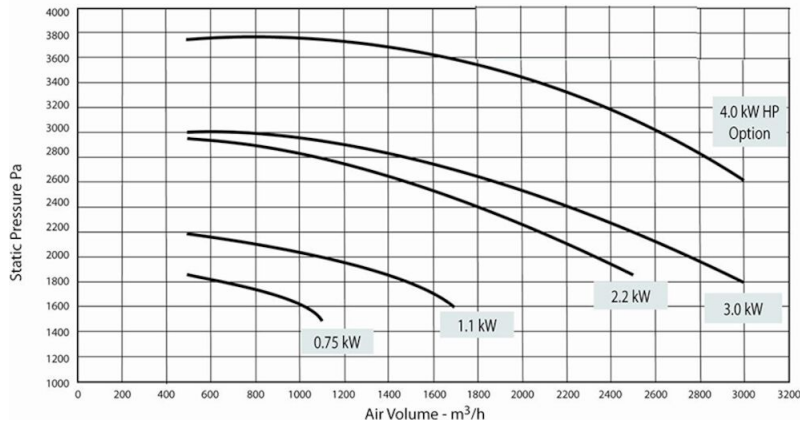

MJC kompakt patronfilter i miniutförande

MJC Mini range fan performance, with open outlet, at running speed 2900/min.

Electrical Supply: MJC Mini 4/22/21 and 8/40/21 with no fan: -110v single phase 50 or 60Hz.

MJC Mini, all other models, with no fan: - 110 or 220v single phase 50 or 60Hz.

Fan: add 380/415v 3-phase for any fan or 220/240v single phase supply for 0.75, 1.1 or 2.2kW fan only.