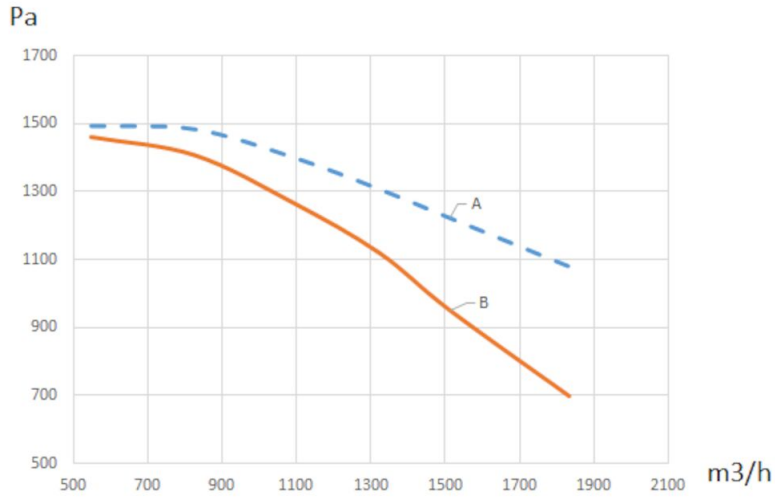

*Bir sensör kelepçesi dahildir.

Fan N24, 3 fazlı

Fan curve N24 3-Phase (50Hz)

A = Fan total pressure

B = Fan static pressure