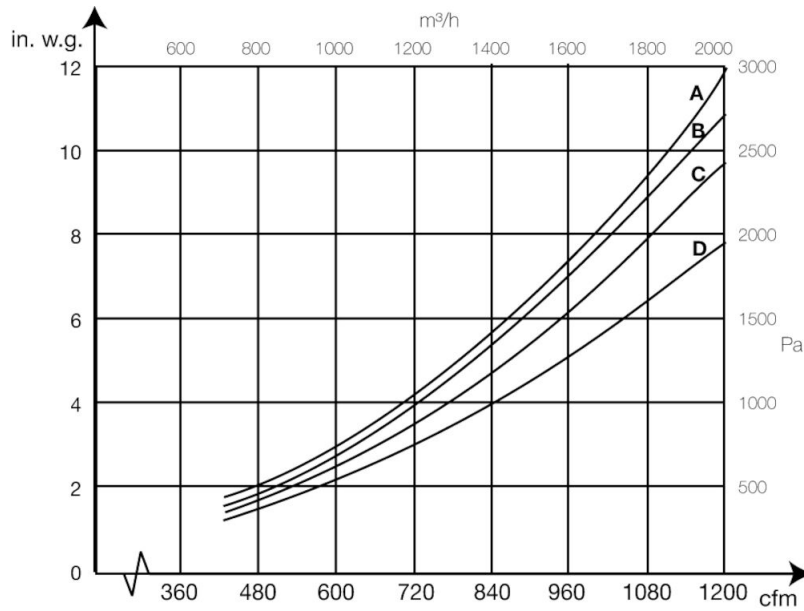

Udsugningsarm NEX D

X: airflow m³/h Y: static pressure Pa A: 5 m, B: 4 m, C: 3 m, D: 2 m