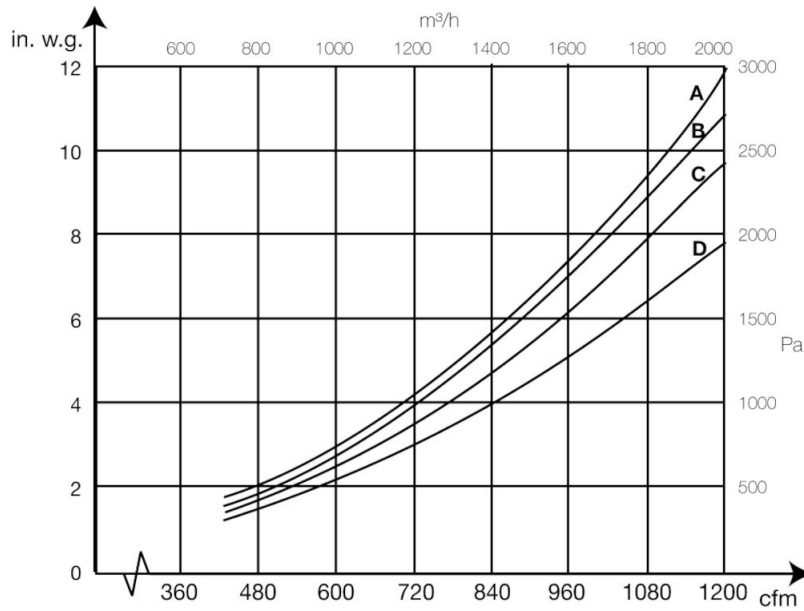

## Odsávací rameno NEX DX

X: průtok m³/h Y: statický tlak Pa A: 5 m, B: 4 m, C: 3 m, D: 2 m