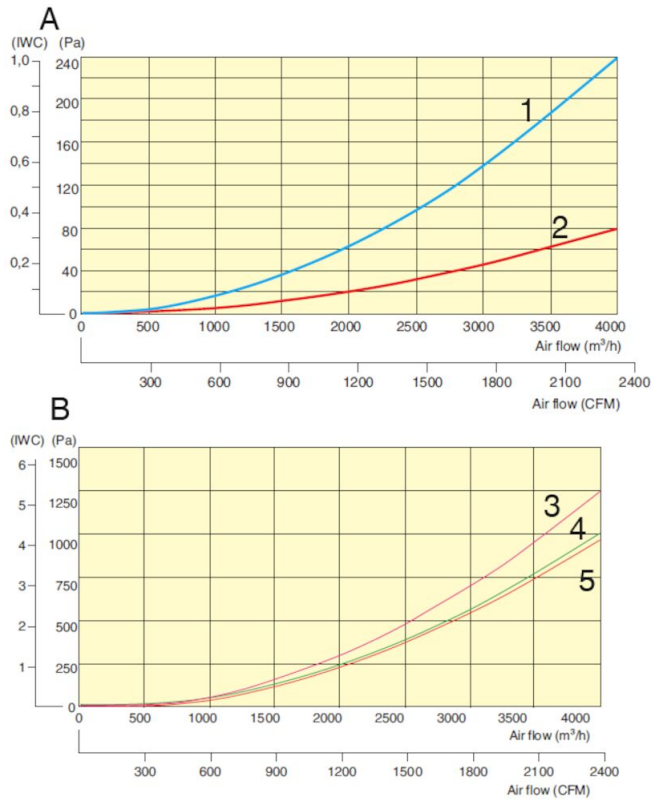

Lodretstående udsugningssystem til udrykningskøretøjer

A: Pressure drop rail B: Pressure drop accessories

1. ALU Ø 150 mm, 2. ALU Ø 250 mm, 3. Rail end outlet ALU 250/ Ø250, 4. Top outlet - Ø 250, 5. Rail end outlet ALU 150/ Ø 200