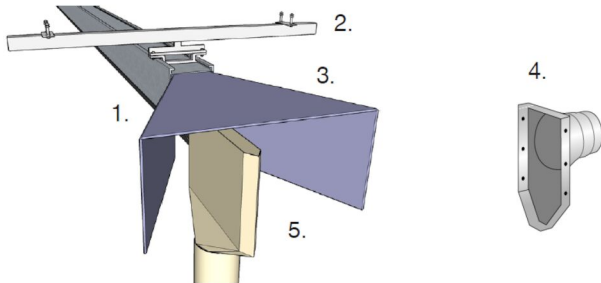

Lodretstående udsugningssystem til udrykningskøretøjer

Autogasudsugningssystem til udrykningskøretøjer

1. ALU 250 Rail
2. Sliding suspension
3. Funnel
4. Connection kit to duct system
5. Stack adaptor

Et fuldautomatisk system til udsugning af udstødningsgas fra køretøjer med lodretstående udstødningsrør. Enten bakker køretøjet ind i garagen eller kører igennem. Udsugningsenheden er designet som en systemskinne med en fordybning i en eller begge ender. Fordybningen styrer en adapter, som monteres på udstødningsrøret, ind i skinnen. Glideophænget sørger automatisk for at placere skinnen til siden.

Kapacitet - 1 køretøj per system
Udkørselshastighed op til 10 km/h (5 mph)
Til eksisterende eller nye brandstationer
Til køretøjer som bakker ind eller kører igennem

- Kapacitet: 1 køretøj per system
- Normal udkørselshastighed op til 10 km/h, 5 mph
- Til eksisterende eller nye brandstationer
- For bak-ind eller gennemkørsel
- Option automatisk start/stop:
  - Praktisk styring af ventilator start/stop
  - Sikker kontrol af luftkvaliteten (ventilationen starter automatisk når køretøjets motor starter)
  - Simpel programmering
  - Godkendt til radioudstyr iht. EU direktiver, FCC (USA) og IC (Canada)

Produkt navn	Lodretstående udsugningssystem til udrykningskøretøjer