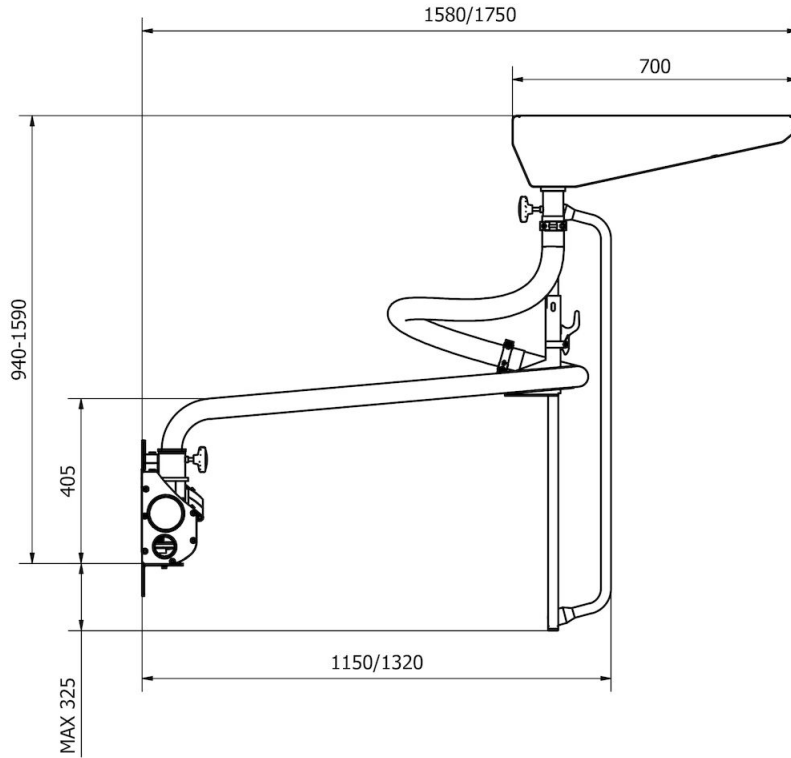

Spilloljeskinne