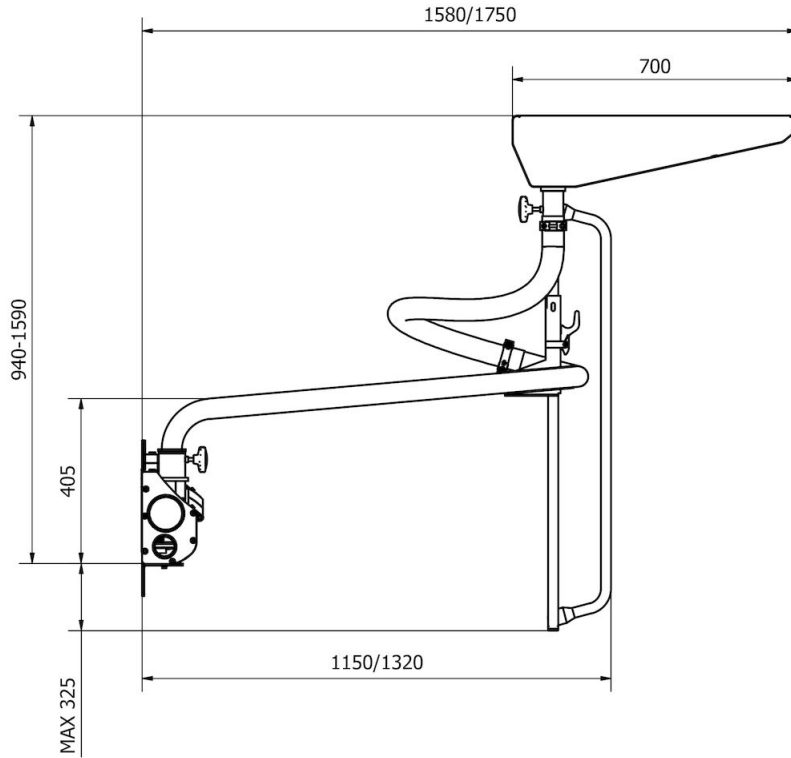

När systemet inte används kan armenheten vara placerad ur vägen längs gropens vägg tack vare svängarmen och den justerbara höjden på uppsamlingsskålen. Skenan kan ha antingen en eller flera vagn/armenheter.

Produkt namn	Spilloljeskena
Installation	Inomhus
Material	Aluminiumskena, plasttank och stål i arm and skål
Omgivningstemperatur	-10 to +50 C (14 F to 122 F)
Övrig teknisk data	Oil temperature: max 90 °C

Spilloljeskena

Bild	Beskrivning	Vikt (kg)	Model
	Spilloljeskena 2,5 m komplett	7,5 kg/m (incl brackets)	30583405
	Spilloljeskena 5,0 m komplett	7,5 kg/m (incl brackets)	30583406
	Spilloljeskena 7,5 m komplett	7,5 kg/m (incl brackets)	30583407
	Spilloljeskena 10 m komplett	7,5 kg/m (incl brackets)	30583408
	Spilloljeskena 12,5 m komplett	7,5 kg/m (incl brackets)	30583409
	Spilloljeskena 15 m komplett	7,5 kg/m (incl brackets)	30583410
	Spilloljeskena 17,5 m komplett	7,5 kg/m (incl brackets)	30583411
	Spilloljeskena 20 m komplett	7,5 kg/m (incl brackets)	30583412
	Spilloljeskena 22,5 m komplett	7,5 kg/m (incl brackets)	30583413
	Spilloljeskena 25 m komplett	7,5 kg/m (incl brackets)	30583414
	Kollektortank inklusive filter	11	30583404
	Pumpkontroll komplett, spillolja	1,3	30583403
			30600150
			30600450
	Waste oil funnel blue		30600550

Spilloljeskena

Bild	Beskrivning	Vikt (kg)	Model
	Spilloljearm		30600250
			30600350

Spilloljeskena

Tillbehör		Artikelnummer
	Filtermatta	30594750
	Wall shim kit	30377271

Spilloljeskena

Spilloljeskena