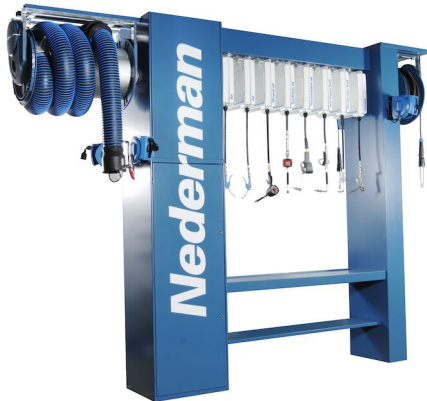

Serviceårn

Alt-i-en arbeidsstasjon for ditt verksted.

Frittstående arbeidsstasjon for økt tilgjengelighet og effektivitet hos de ansatte.

Nederman serviceårn gir servicepersonell rask tilgang til: Integreert arbeidsbenk med rengjøringsystem for væske, luft og energi, eksosuttrekk, væskeovervåkingssystem samt tømning av spillolje.

Produktnavn	Serviceårn
Materiale	Material: sheet metal, painted RAL5009

Serviceårn

Bilde	Navn på datablad	Vekt (kg)	Model
	Serviceårn HD for 8 slangeoppruller	550	30506650*
	Serviceårn HD for 12 serviceruller	600	30503050**
	Serviceårn for 6 slangeoppruller	280	30506750***
	Serviceårn for 10 serviceruller	295	30504250***
	Servicekolonne for 10 serviceruller	280	30502950****

*Inkluderer brakett for eksosslange, brakett for vakuumpre, dryppbeholder, rom for smørefat (200 kg), forberedt for 4 C20-ruller, forberedt for tastatur,

**Inkluderer brakett for eksosslange, brakett for vakuumpre, dryppbeholder, rom for smørefat (200 kg), forberedt for 4 C20-ruller, forberedt for tastatur,

***Inkluderer dryppbeholder

****Inkluderer rom for smørefat (200 kg)

Serviceårn

Tilbehør		Artikkelnummer
	Dryppskål for servicekolonne	30504650
	Koblingsboks for VRS-tårn	30512650

Servicetårn

Servicetower HD