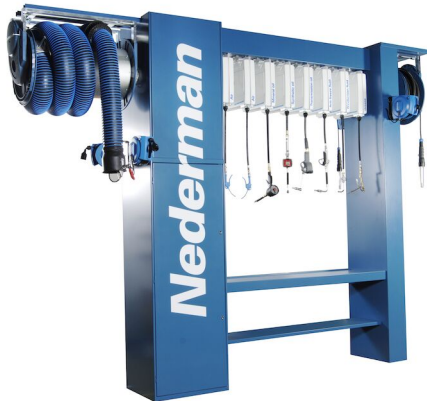

## Onderhoudstoren

Alles in een werkstation voor uw voertuigwerkplaats.

---

Op zichzelf staand werkstation voor verhoogde beschikbaarheid, efficiëntie voor onderhoudspersoneel.

Nederman's onderhoudstoren geeft u onderhoudspersoneel snel toegang tot: geïntegreerde werkbank, vloeistof, lucht en energie, reinigingssysteem, uitlaatafzuiging van voertuigen, bewakingssysteem voor vloeistof, afvoer van afgewerkte olie

---

Product naam	Onderhoudstoren
Materiaal	Material: sheet metal, painted RAL5009

## Onderhoudstoren

Servicetower HD

A = Place for control box keypad

B = Inner frame. Pre-drilled holes  $\varnothing 14$

C = Pre-drilled hose for cable reel C20