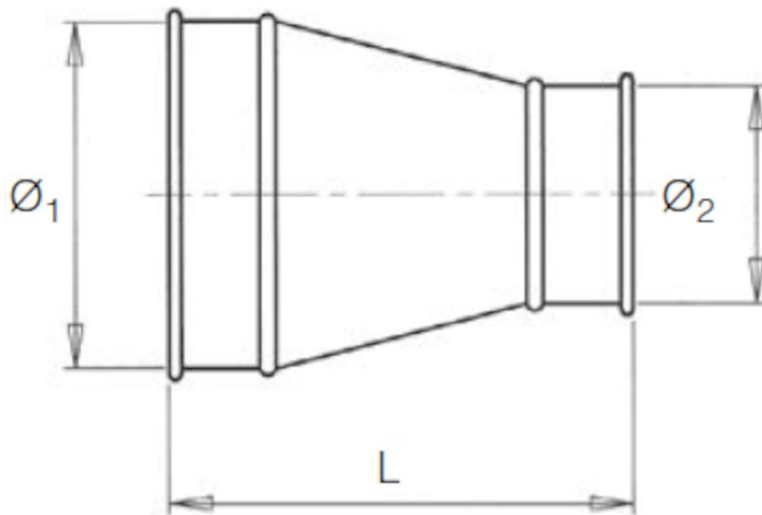

QF Reducer

Diamètre (1) (mm)	Thickness (mm)	Diameter (2) (mm)	[model]
315		80	8240009305
	0,7	80	8240009306
400	0,9	80	8240009308
400	0,9	100	8240009309
400	0,9	125	8240009310
450	0,9	80	8240009311
450	0,9	100	8240009312
450	0,9	140	8240009314
630	0,9	160	8240009331

QF Reducer