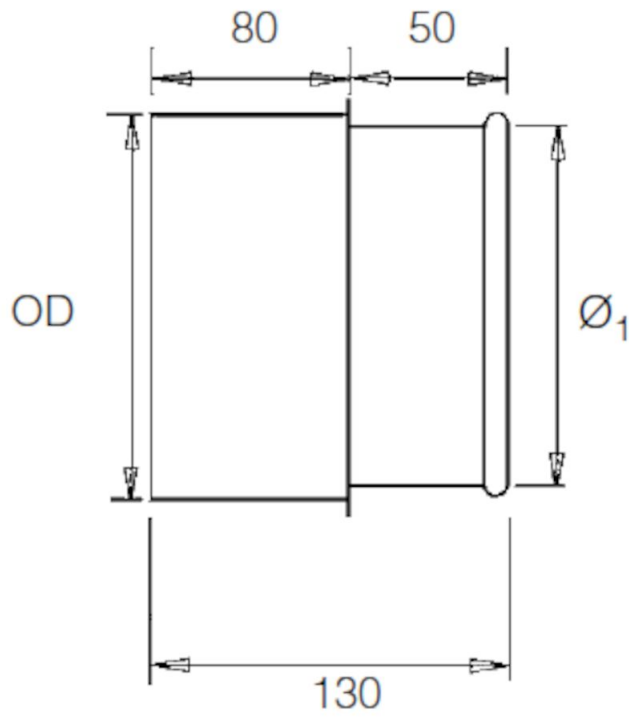

QFS-Adapter und Zubehör

QF Machine adapter dimensions

QF Machine adapter dimensions