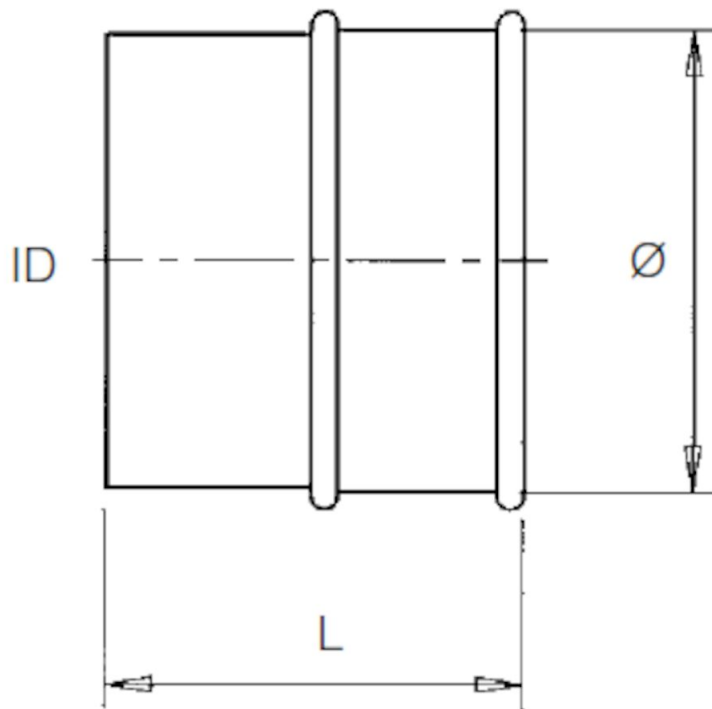

Adaptery i akcesoria QFS

QF Ventilation adapter

QF Ventilation adapter