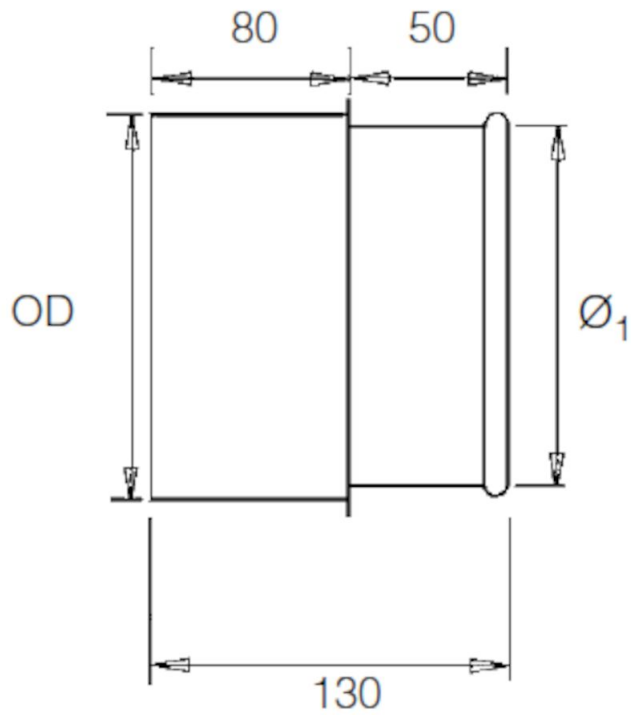

Adaptery i akcesoria QFS

QF Machine adapter dimensions

QF Machine adapter dimensions