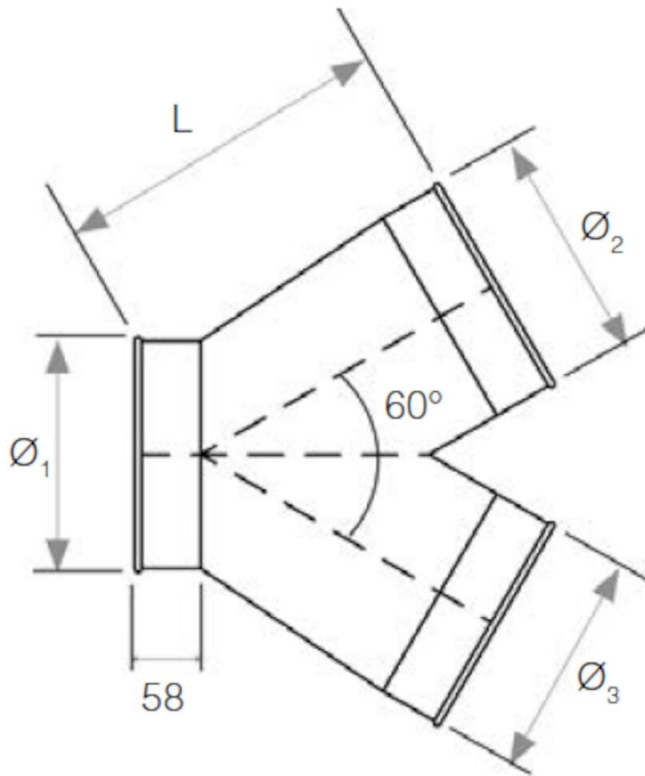

FB Y-Branch

Y-Branches for FB ducting

Nombre de producto	FB Y-Branch
Thickness (mm)	0,7

FB Y-Branch

Peso (kg)	Diámetro (1) (mm)	Diámetro (3) (mm)	Diameter (2) (mm)	Modelo
0,4	80	80	80	8240007278
0,6	100	80	80	8240007279
0,6	100	100	100	8240007280
0,8	120	100	100	8240007282
0,8	120	120	120	8240007283
0,8	125	0	80	8240007284
0,8	125	100	100	8240007285
0,8	125	125	125	8240007287
0,9	140	140	140	8240007292
1	150	100	100	8240007294
1	150	125	125	8240007296
1	150	150	150	8240007298
1,1	160	100	100	8240007300
1,1	160	125	125	8240007302
1,1	160	160	160	8240007305
1,3	180	180	180	8240007313
1,8	200	160	160	8240007320
1,8	200	200	200	8240007322
2,2	225	225	225	8240007332
2,5	250	160	160	8240007339
2,5	250	200	200	8240007341
2,5	250	250	250	8240007343
2,8	300	200	200	8240007362
2,8	300	250	250	8240007364
2,8	300	300	300	8240007366
2,9	315	200	200	8240007374
2,9	315	250	250	8240007376
2,9	315	315	315	8240007379

FB Y-Branch

$L = \varnothing_1 + 100$,
 \varnothing_2 and \varnothing_3 must be smaller than or equal to \varnothing_1