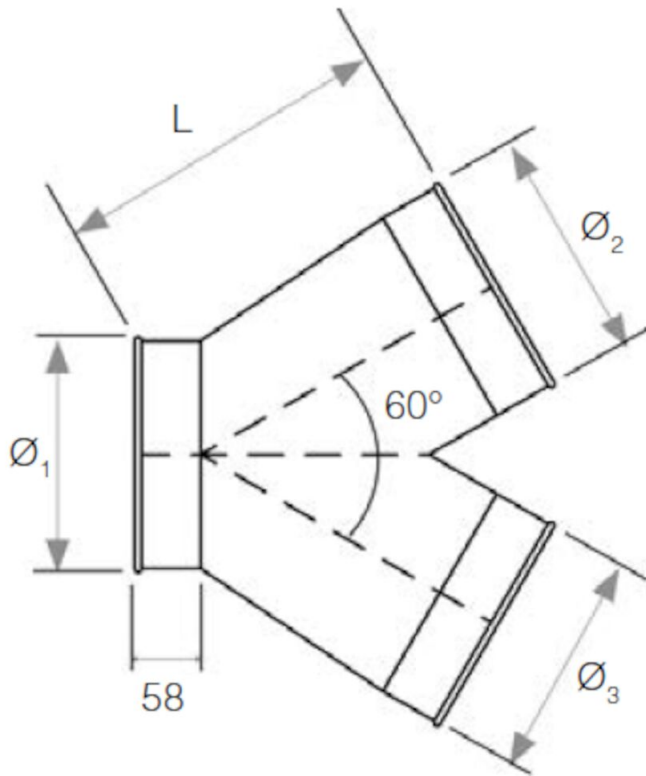

FB Y-Branch

Y-Branched for FB ducting

Наименование товара	FB Y-Branch
Thickness (mm)	0,7

FB Y-Branch

Вес (кг)	диаметр (1) (mm)	диаметр (3) (mm)	Diameter (2) (mm)	[model]
0,4	80	80	80	8240007278
0,6	100	80	80	8240007279
0,6	100	100	100	8240007280
0,8	120	100	100	8240007282
0,8	120	120	120	8240007283
0,8	125	0	80	8240007284
0,8	125	100	100	8240007285
0,8	125	125	125	8240007287
0,9	140	140	140	8240007292
1	150	100	100	8240007294
1	150	125	125	8240007296
1	150	150	150	8240007298
1,1	160	100	100	8240007300
1,1	160	125	125	8240007302
1,1	160	160	160	8240007305
1,3	180	180	180	8240007313
1,8	200	160	160	8240007320
1,8	200	200	200	8240007322
2,2	225	225	225	8240007332
2,5	250	160	160	8240007339
2,5	250	200	200	8240007341
2,5	250	250	250	8240007343
2,8	300	200	200	8240007362
2,8	300	250	250	8240007364
2,8	300	300	300	8240007366
2,9	315	200	200	8240007374
2,9	315	250	250	8240007376
2,9	315	315	315	8240007379

FB Y-Branch

$L = \varnothing_1 + 100$,
 \varnothing_2 and \varnothing_3 must be smaller than or equal to \varnothing_1