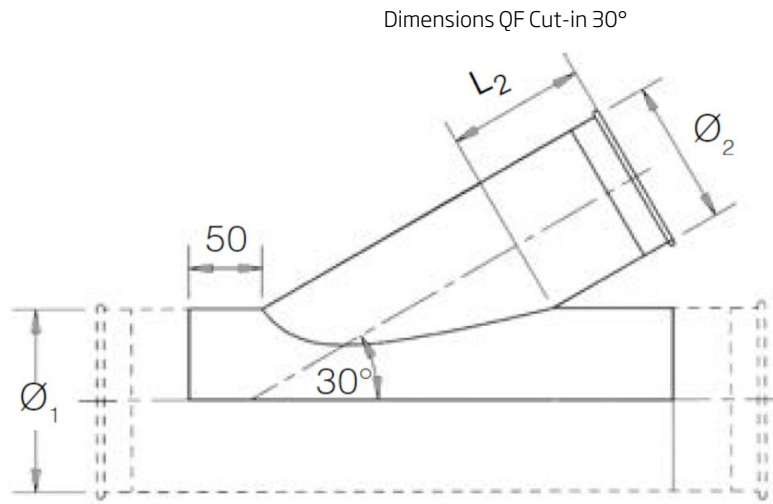

Wcinka FB

Waga (kg)	średnica (1) (mm)	Grubość (mm)	Średnica 2 (mm)	Model
5,52	315	0,7	150	8240005250
5,52	315	0,7	160	8240005251
5,52	315	0,7	180	8240005252
5,52	315	0,7	120	8240005247
5,52	350	0,7	100	8240005260
5,52	315	0,7	200	8240005253
8,58	350	0,9	80	8240005259
8,58	350	0,9	120	8240005261
8,58	350	0,9	125	8240005262
8,58	350	0,9	150	8240005264
8,58	350	0,9	160	8240005265
8,58	350	0,9	180	8240005266
8,58	350	0,9	200	8240005267
10,93	400	0,9	100	8240005274
10,93	400	0,9	160	8240005279
13,56	400	0,9	120	8240005275
13,56	400	0,9	125	8240005276
13,56	400	0,9	150	8240005278
13,56	400	0,9	180	8240005280
13,56	400	0,9	200	8240005281
13,56	450	0,9	80	GSAP-450-080
13,56	450	0,9	100	GSAP-450-100
13,56	450	0,9	120	8240005289
13,56	450	0,9	125	8240005290
13,56	450	0,9	150	8240005292
13,56	450	0,9	160	8240005293
13,56	450	0,9	180	8240005294
13,56	450	0,9	200	8240005295
16,48	500	0,9	80	GSAP-500-080
16,48	500	0,9	100	GSAP-500-100
16,48	500	0,9	120	GSAP-500-120
16,48	500	0,9	125	8240005304
16,48	500	0,9	150	8240005306
16,48	500	0,9	160	8240005307
16,48	500	0,9	180	8240005308
16,48	500	0,9	200	8240005309*
	250		100	8240005210
	400	0,7	80	8240009407
	450	0,7	80	8240009408

*Przy zamówieniu proszę zdefiniować wymiary $\varnothing 1, \varnothing 2$

Wcinka FB

$L_2 = (\varnothing_2 / 2) + 58$,
 $\varnothing_2$ must be smaller than or equal to $\varnothing_1$