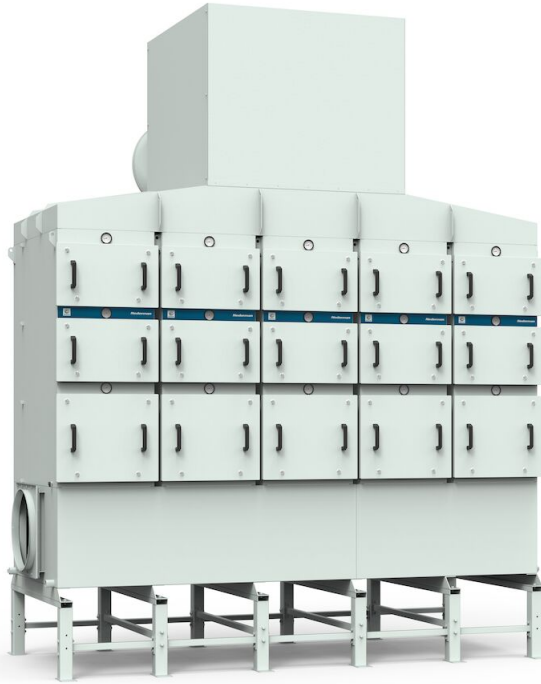

OSF 5x2000 SM

OSF 5x2000 complete with options: