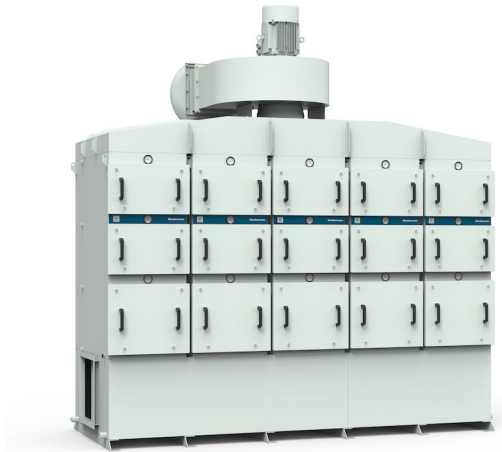

OSF 5x2000 SM

FibreDrain 可持续运行的油雾收集设备

尼的曼Nederman OSF 油雾过滤器为处理持续运行中产生的大量纯油雾而设计，为高效过滤且低维护成本而研发。

尼的曼标准 OSF 5x2000 SM 有三级滤芯单元，其中上面两级单元由尼的曼Nederman的FibreDrain专利技术的滤芯单元组成

尼的曼Nederman有各种不同类型的过滤单元来适配各种不同应用。第三级滤芯单元由一个H13的HEPA滤芯组成，根据EN1822，对MPPS的过滤效率达99.95%。所有尼的曼Nederman OSF为竖直结构，并且可以根据需要配置预过滤单元。OSF 5x2000 SM 有内置离心风机。

三级滤芯单元，可选预过滤
观测每层滤芯单元的压强下降
Drain: 4 off 1 1/2"
Non-vibration fan suspension system

品名	OSF 5x2000 SM
标准	2009/125/EC
体积（运输时）（立方米）	23.5
噪音水平（分贝）	<70 dB(A) @1,5 m from service side with optional fan enclosure and silencer
保护等级	IP55
过滤效能（%）	99,95
安装	室内
材料	金属板，内外粉刷
清灰方式	自动排水
工作压力（干帕）	Max 4600 Pa
性能（最大风量m3/h）	10000
工作温度	60 deg C (limited by filter)
电压（V）	400/690
频率（Hz）	50
电源相数	3
滤芯数量	30
安培数（安）	26/15,1
颜色	NCS-S 1005 B20G
重量（公斤）	4270
功率（kW）	15
技术数据声明	Plus 10可选过滤项

OSF 5x2000 SM

[image]	产品名称	产品编号
	OSF 5x2000, Inlet flange 500x500mm left. Drain 4 x 1 " Female.	12401147*
	OSF 5x2000, Inlet flange 500x500mm right. Drain 4 x 1 " Female.	12401148*

*Plus 10可选过滤项

OSF 5x2000 SM