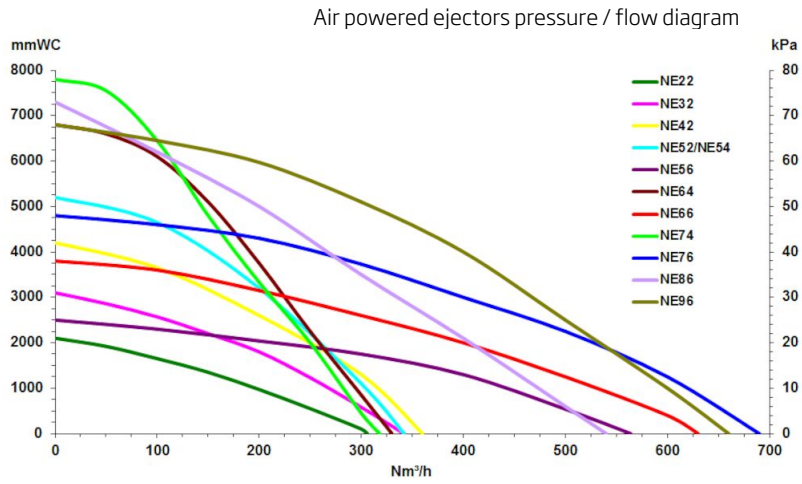

- Aspirateur simple et robuste
- Livré avec sac à poussière jetable
- Simple à transporter

Nom du produit	105 A
----------------	-------

105 A

105 A

Air Powered ejectors

All performance data are based on 7 bar supply pressure