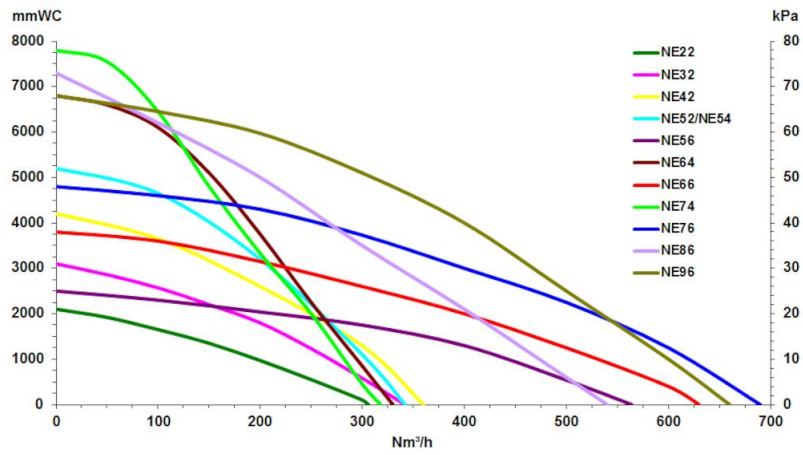

425A

Product name	425A
Type of hose	PVC
Compressed air requirement	3,0 Nm ³ /min
Max airflow (m³/h)	342
Noise level (dB(A))	75,5
Max vaccum (kPa)	-52
Weight (kg)	119
Hose length (m)	7,5
Hose diameter (mm)	51

CE

425A

Description	รุ่น
425A - NE52	42142500

Hose type	Specification	Temperature range, °C	Hose fittings in free hose end, distribution hose	Hose fitting on free hose end, inlet hose	Hose connection on reel, distribution hose	Hose connection on reel, inlet hose
PVC	สูญญากาศแม่ทอร์ช 84 ทีโพลีเอทิลีน ภายในรัศมีตัด 60mm เสริมด้วยเหล็กกลีวยฝังตัว	- 20 deg. C. to + 70 Deg. C.				

425A

Air powered ejectors pressure / flow diagram

Air Powered ejectors

All performance data are based on 7 bar supply pressure