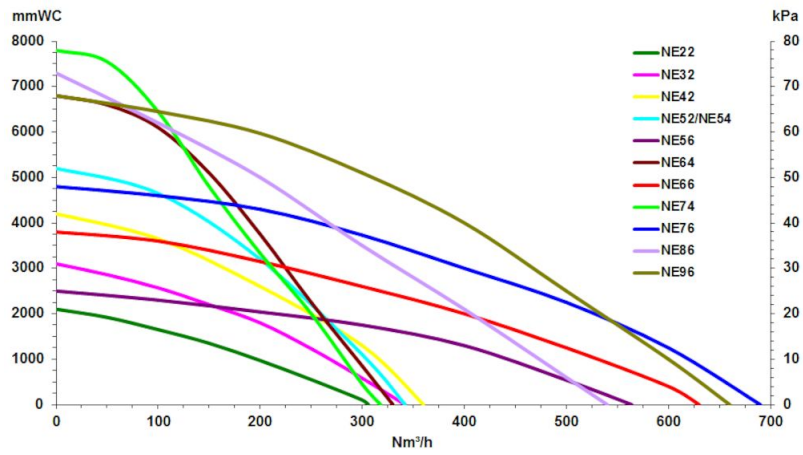

425A

Air powered ejectors pressure / flow diagram

Air Powered ejectors

All performance data are based on 7 bar supply pressure