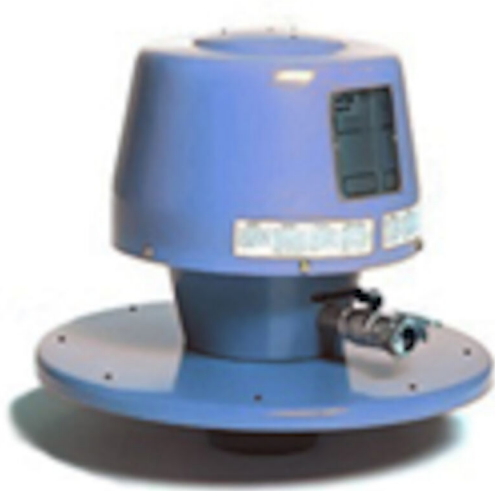

Accessoires haute dépression, éjecteurs

| | |
|----------------|---|
| Nom du produit | Accessoires haute dépression, éjecteurs |
|----------------|---|

Accessoires haute dépression, éjecteurs

Accessoires haute dépression, éjecteurs

Air Powered ejectors

All performance data are based on 7 bar supply pressure