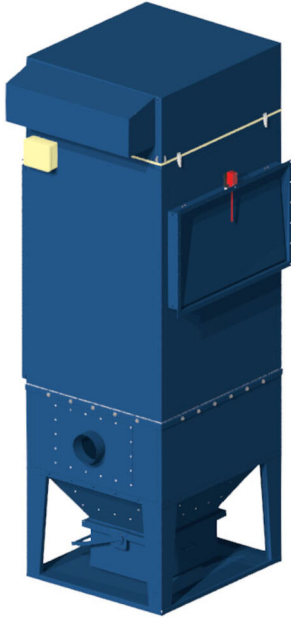

## AUTO-M

Řada Nederman Auto M je nejnovější generace robustních jednoduchých mechanicky čištěných filtračních jednotek vhodných pro příležitostný provoz v průmyslovu, komerční sféře a v odborném školství. Filtrační jednotka je elegantní, kompaktní, nenápadná, snadno se čistí a má robustní konstrukci proti povětrnostním vlivům díky celosvařované ocelové konstrukci.

- Přístup ke všem částem pouze z přední strany zařízení
- Není potřeba stlačený vzduch
- Schváleno dle ATEX pro prachy třídy St 1, St 2 i St 3
- Účinný systém elektrického mechanického čištění
- Odolné povětrnostním vlivům

Název produktu	AUTO-M
Instalace	Vnější, Vnitřní
Vhodné pro výbušný prach	True
Metoda čištění filtru	Vibrační
Použití	Prach
Pracovní tlak (kPa)	-4 to 1,5
Objem sběrné nádoby (l)	75 nebo 150
Filtrační plocha (m <sup>2</sup> )	7,5 - 90
Kapacita (max. průtok m <sup>3</sup> /h)	800 - 10200
Pracovní teplota	+80°C (+60°C for ATEX version)
Typ filtru	Vak
Počet filtračních elementů	1
Materiál filtru	Polyester