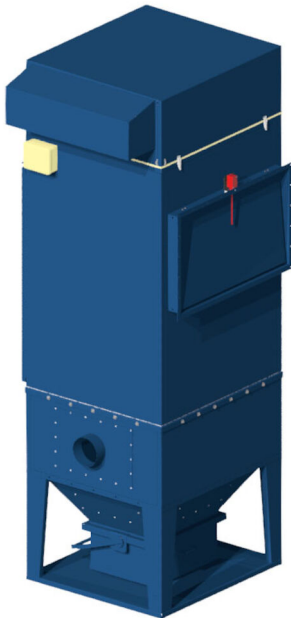

AUTO-M

Die Nederman Auto M-Baureihe ist die neueste Generation der robusten, einfach mechanisch gereinigten Taschenstaubsammler für den Dauerbetrieb in Industrie, Gewerbe und Ausbildungsstätten. Der Staubsammler ist schmal, kompakt platzsparend und reinigungsfreundlich. Gefertigt aus einer robusten, witterungsbeständigen, geschweißten Stahlkonstruktion.

- Vollständiger Wartungszugang von der Vorderseite der Einheit.
- Druckluft wird nicht benötigt
- ATEX-Zulassung für explosive Stäube in den Kategorien St1, St2 und St3
- Effizienter, automatischer Rüttlermechanismus
- Wetterschutz für die Aufstellung im Freien

Produktname	AUTO-M
Installation	im Freien, im Gebäude
Geeignet für explosionsfähigen Staub	True
Filterreinigungsmethode	Vibriieren
Applikation	Stäube
Max. Arbeitsdruck (kPa)	-4 to 1,5
Volumen Staubbehälter (l)	75 oder 150
Filterfläche (m ²)	7,5 - 90
Kapazität (Max Volumenstrom m ³ /h)	800 - 10200
Betriebstemperatur	+80°C (+60°C for ATEX version)
Filbertyp	Filterkerze
Anzahl der Filter	1
Filtermaterial	Polyester