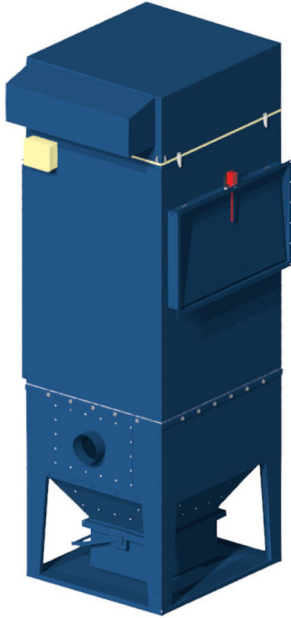

## AUTO-M

La serie Nederman Auto M es la última generación de colectores de polvo, robustos, simples, con bolsa limpiada mecánicamente, adecuados para el servicio no continuo en lugares industriales, comerciales y educativos. El colector de polvo es compacto, discreto y fácil de limpiar y tiene una robusta construcción de acero soldado resistente a la intemperie.

- Todo los accesos para el mantenimiento desde la parte delantera de la unidad
- No es necesario aire comprimido
- Certificado ATEX para polvo explosivo de categorías St1, St2 y St3
- Eficiente, mecanismo eléctrico automático vibrador
- A prueba de condiciones climáticas adversas. Adecuado para situar en exteriores.

Nombre de producto	AUTO-M
Instalación	Exterior, Interior
Apropiado para polvo combustible	True
Tipo de método de limpieza	Vibrante
Application	Polvo
Presión de trabajo (kPa)	-4 to 1,5
Capacidad del contenedor (l)	75 o 150
Superficie de filtración (m <sup>2</sup> )	7,5 - 90
Capacidad (Máx. caudal m <sup>3</sup> /h)	800 - 10200
Operating Temperature	+80°C (+60°C for ATEX version)
Tipo de filtro	Mangas
Número de elementos filtrantes	1
Material filtrante	Polyester