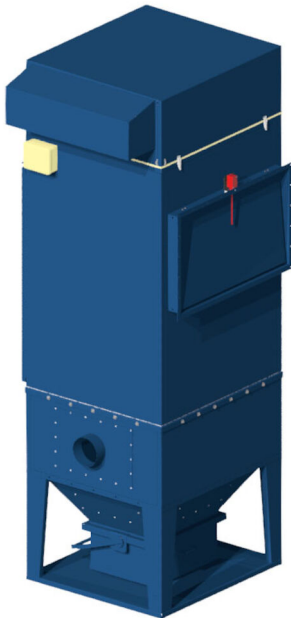

AUTO-M

De Nederman Auto M-serie is de nieuwste generatie van de robuuste eenvoudig mechanisch schoongemaakte stofzakvangers geschikt voor niet-continu gebruik voor industriële, commerciële en educatieve locaties. De stofafscheider is netjes, compact, onopvallend en is eenvoudig aan de buitenkant schoon te maken en heeft een weerbestendige gelaste staalconstructie.

- Alle toegang voor onderhoud vanaf de voorzijde van het apparaat.
- Geen noodzaak voor perslucht
- ATEX-gecertificeerd voor explosieve stof in de categorieën St1, St2 en St3
- Efficiënt, automatisch elektrisch schudmechanisme
- Weersbestendig voor het buiten positioneren

Product naam	AUTO-M
Installatie	Buiten, Binnen
Geschikt voor explosief stof	True
Filter reinigingsmethode	schudden
Applicatie	Stof
Werkdruk (kPa)	-4 to 1,5
Volume opvangbak (l)	75 or 150
Filteroppervlakte (m ²)	7,5 - 90
Capaciteit (max. luchtstroom m ³ per uur)	800 - 10200
Operating Temperature	+80°C (+60°C for ATEX version)
Filtertype	Zakken filter
Aantal filterelementen	1
Filtermateriaal	Polyester