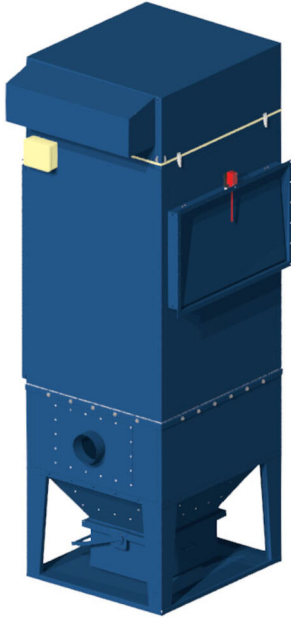

## AUTO-M

A série Nederman Auto M é a mais recente geração de coletores simples e robustos com filtros limpos por vibração mecânica adequados para serviço não contínuo em locais industriais, comerciais e educacionais. O coletor de pó é compacto, discreto, fácil de limpar o exterior com uma construção robusta em aço soldada à prova de intempéries.

- Todos os acessos para manutenção a partir da frente da unidade
- Não necessita de ar comprimido
- Certificação ATEX para poeira explosiva nas categorias St1, St2 e St3
- Mecanismo de vibração elétrico automático eficiente
- À prova de água para instalação no exterior

Produto	AUTO-M
Instalação	Exterior, Interior
Adequado para poeiras combustíveis	True
Método de limpeza do filtro	Vibração
Aplicações	Poeira
Pressão de serviço (kPa)	-4 to 1,5
Volume do balde (l)	75 ou 150
Área Filtrante (m <sup>2</sup> )	7,5 - 90
Capacidade (máx. caudal m <sup>3</sup> /h)	800 - 10200
Operating Temperature	+80°C (+60°C for ATEX version)
Tipo de filtro	Filtro de velas
Número de elementos filtrantes	1
Material Filtrante	Polyester