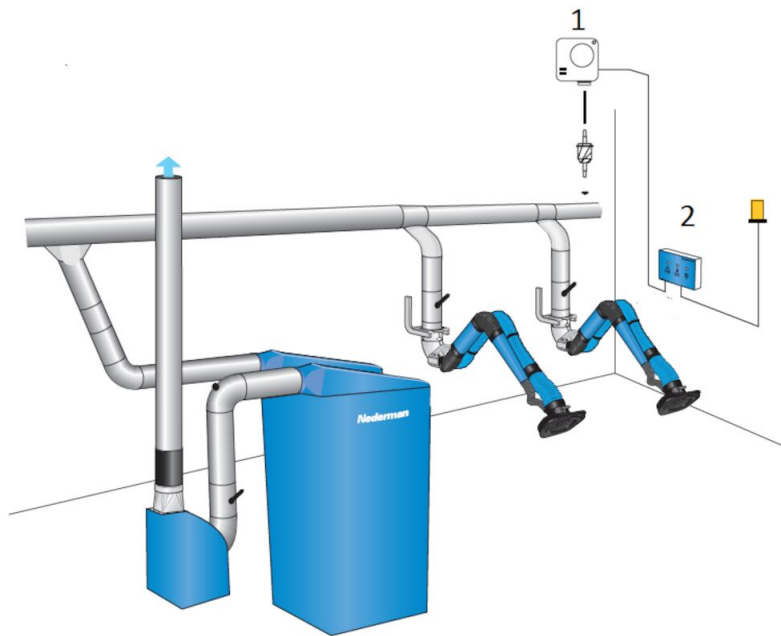

Airflow Alarm

Airflow alarm and pressure switch mounted

1) Pressure switch

2) Airflow Alarm