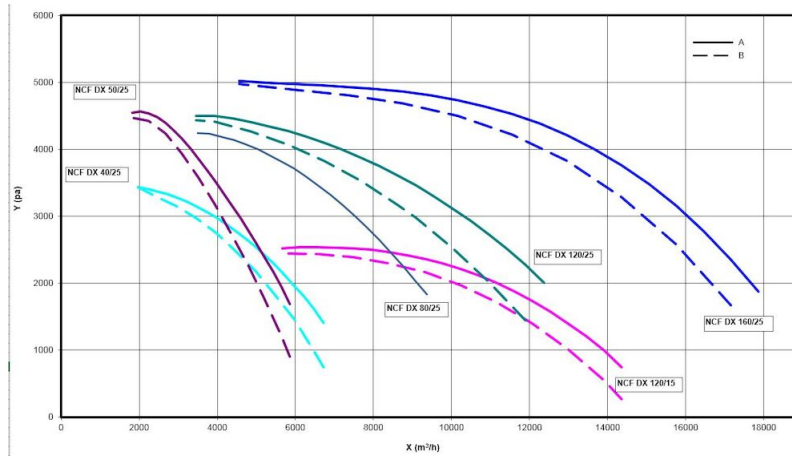

Wentylator NCF DX

Y = Spadek ciśnienia

X = Wydajność

A = Ciśnienie całkowite

B = Ciśnienie statyczne