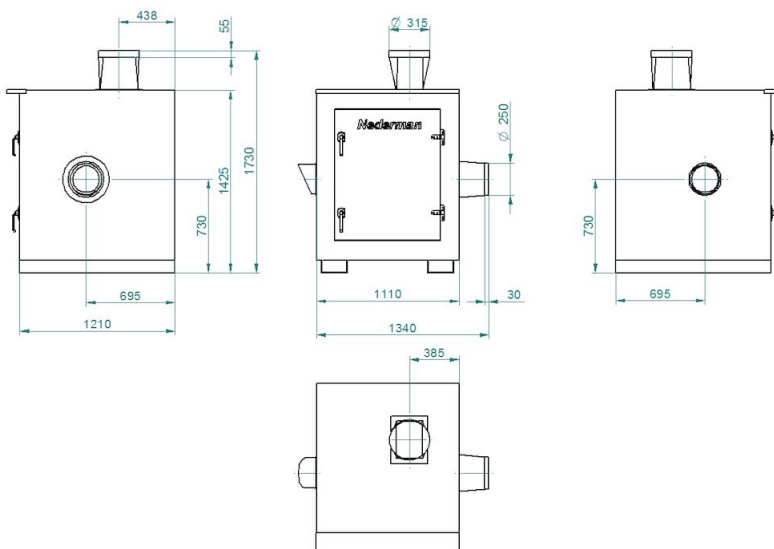

Ventilátor NCF s protihlukovým krytem

Y = Tlaková ztráta

X = Průtok

A = Celkový tlak

B = Statický tlak

Rozměr:

Číslo dílu 14560128; SE 30/15 230/400V

Ventilátor NCF s protihlukovým krytem

Rozměr:
Číslo dílu 14560228: SE 120/15 400/690V

Rozměr:
Číslo dílu 14560328: SE 30/25 400/690V

Ventilátor NCF s protihlukovým krytem

Rozměr:
Číslo dílu 14560428: SE 40/25 400/690V

Ventilátor NCF s protihlukovým krytem

Rozměr:
Číslo dílu 14560828: SE 160/25 400/690V