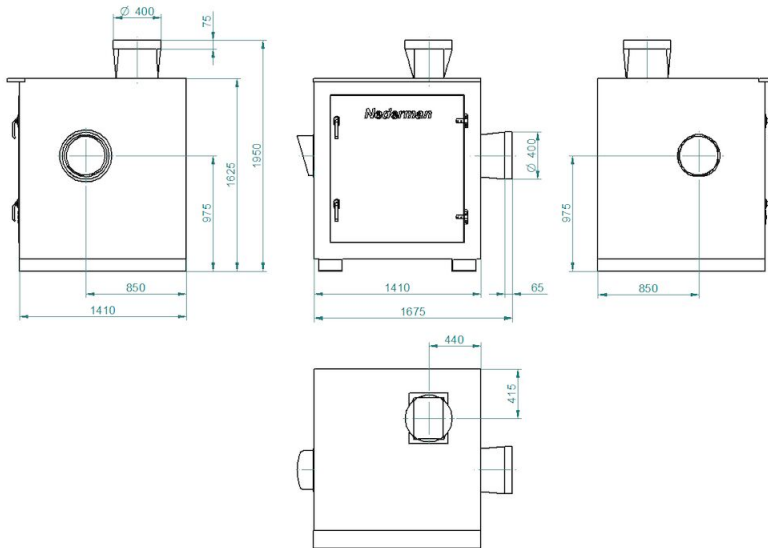

Rozměr:
Číslo dílu 14560528: SE 50/25 400/690V

Ventilátor NCF s protihlukovým krytem

Rozměr:

Číslo dílu 14560628: SE 80/20 400/690V

Ventilátor NCF s protihlukovým krytem

Rozměr:
Číslo dílu 14560728: SE 120/25 400/690V

Rozměr:
Číslo dílu 14560828: SE 160/25 400/690V