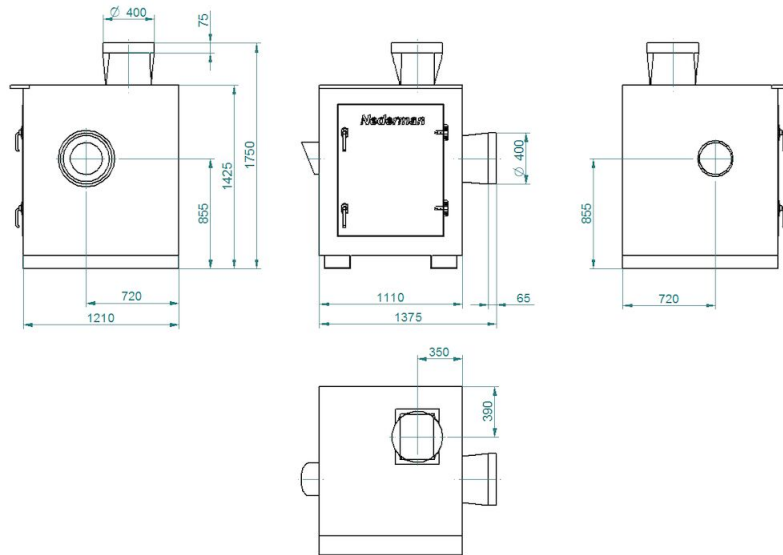

Ventilátor NCF s protihlukovým krytem

Rozměr:

Číslo dílu 14560628: SE 80/20 400/690V