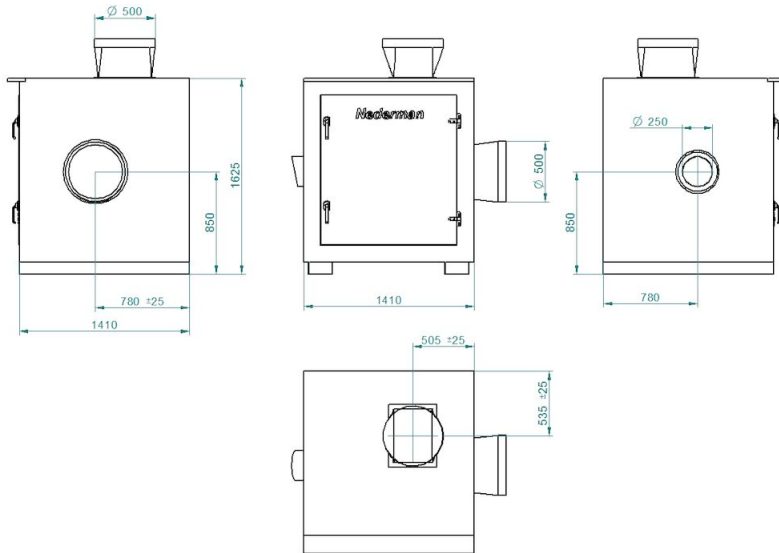

Ventilátor NCF s protihlukovým krytem

Y = Tlaková ztráta

X = Průtok

A = Celkový tlak

B = Statický tlak

Rozměr:

Číslo dílu 14560128; SE 30/15 230/400V

Ventilátor NCF s protihlukovým krytem

Rozměr:
Číslo dílu 14560828: SE 160/25 400/690V