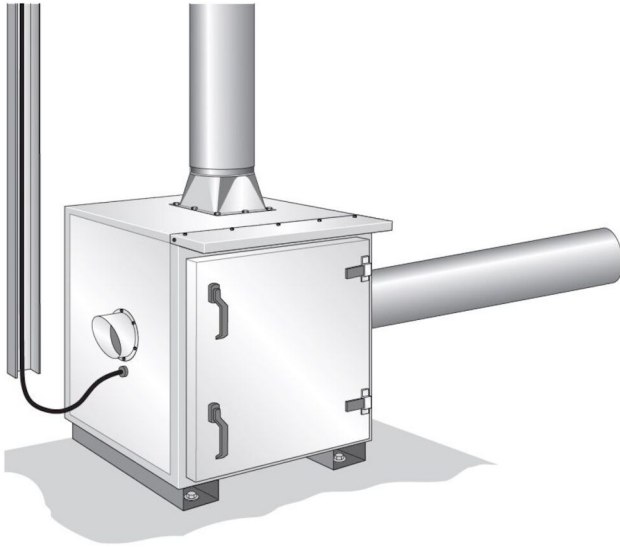

Ventilátor NCF s protihlukovým krytem

Ventilátory Nederman NCF s odhlučňovacími boxy se dodávají jako kompletní produkt a skládají se z ventilátoru, flexibilních spojení mezi ventilátorem a vnitřním boxem, tlumičů chvění a dvou kabelových průchodků pro připojení k elektrické síti. Motor ventilátoru je chlazen samostatně. Všechny odhlučňovací boxy jsou určeny pro vnitřní i venkovní použití a je možné je zvedat zespodu vysokozdvížným vozíkem. Tělo z pozinkovaného ocelového plechu. Dvě velikosti odhlučňovacích boxů pokrývají všechny velikosti ventilátorů NCF.

- Tloušťka stěny: 100 mm
- Izolace: 100 mm skelné vaty
- Dveře s panty, 900 × 900 mm se dvěma madly

Název produktu	Ventilátor NCF s protihlukovým krytem
Instalace	Vnitřní, Vnější
Materiál	Galvanizovaný plech
Ambient temperature range	-30 to +40 °C (-22 F to 104 F)
Pracovní teplota	Max 40 °C
Frekvence (Hz)	50
Počet fází	3

Ventilátor NCF s protihlukovým krytem

Y = Tlaková ztráta

X = Průtok

A = Celkový tlak

B = Statický tlak

Rozměr:

Číslo dílu 14560128; SE 30/15 230/400V

Ventilátor NCF s protihlukovým krytem

Rozměr:
Číslo dílu 14560828: SE 160/25 400/690V