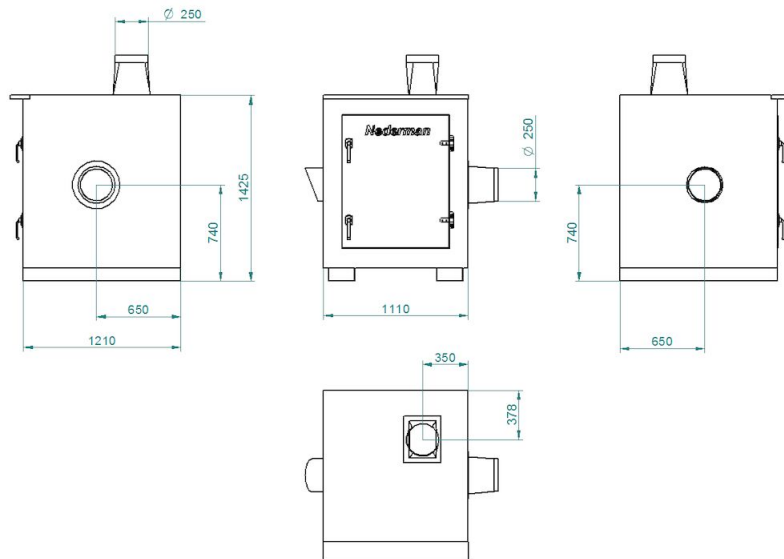

Rozměr:
Číslo dílu 14560228: SE 120/15 400/690V

Rozměr:
Číslo dílu 14560328: SE 30/25 400/690V

Ventilátor NCF s protihlukovým krytem

Rozměr:
Číslo dílu 14560428: SE 40/25 400/690V

Ventilátor NCF s protihlukovým krytem

Rozměr:
Číslo dílu 14560828: SE 160/25 400/690V