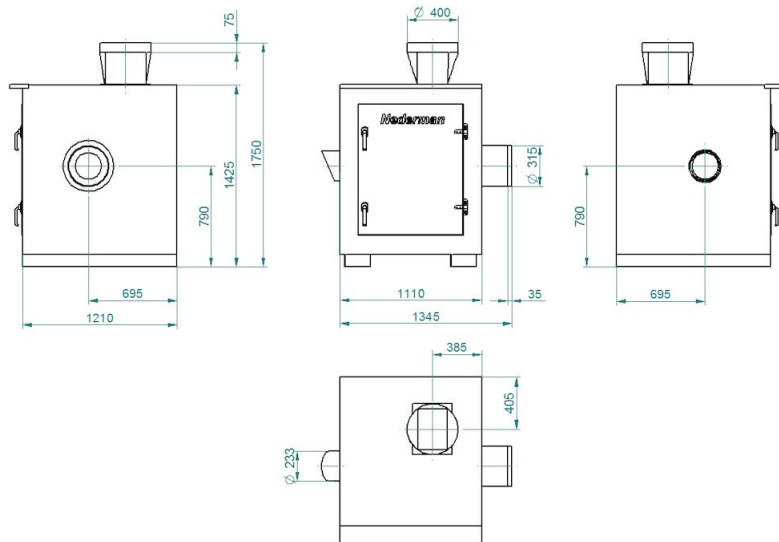

Ventilátor NCF s protihlukovým krytem

Y = Tlaková ztráta

X = Průtok

A = Celkový tlak

B = Statický tlak

Rozměr:

Číslo dílu 14560128; SE 30/15 230/400V

Ventilátor NCF s protihlukovým krytem

Rozměr:
Číslo dílu 14560228: SE 120/15 400/690V

Rozměr:
Číslo dílu 14560328: SE 30/25 400/690V

Ventilátor NCF s protihlukovým krytem

Rozměr:
Číslo dílu 14560428: SE 40/25 400/690V

Ventilátor NCF s protihlukovým krytem

Rozměr:
Číslo dílu 14560828: SE 160/25 400/690V