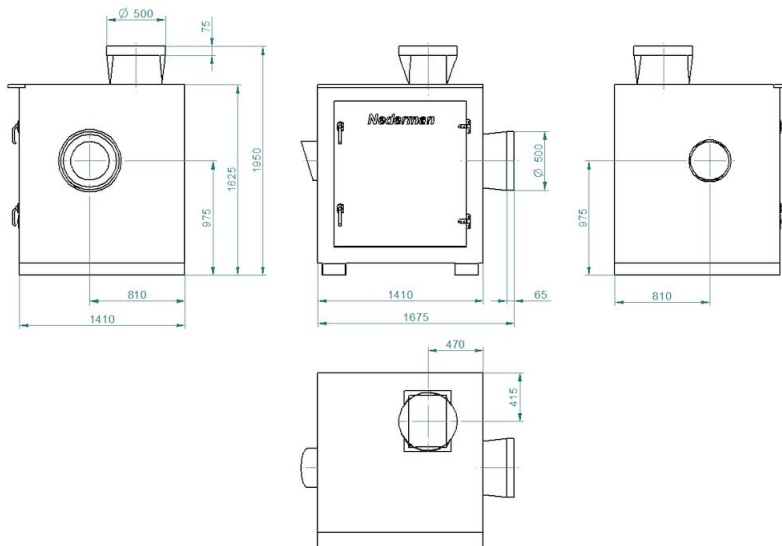

Rozměr:
Číslo dílu 14560528: SE 50/25 400/690V

Ventilátor NCF s protihlukovým krytem

Rozměr:

Číslo dílu 14560628: SE 80/20 400/690V

Ventilátor NCF s protihlukovým krytem

Rozměr:
Číslo dílu 14560728: SE 120/25 400/690V

Rozměr:
Číslo dílu 14560828: SE 160/25 400/690V