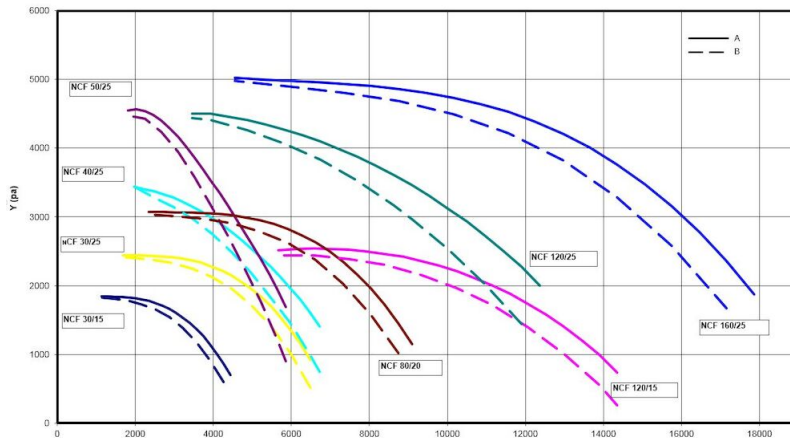

Ventilátor NCF s protihlukovým krytem

Y = Tlaková ztráta

X = Průtok

A = Celkový tlak

B = Statický tlak