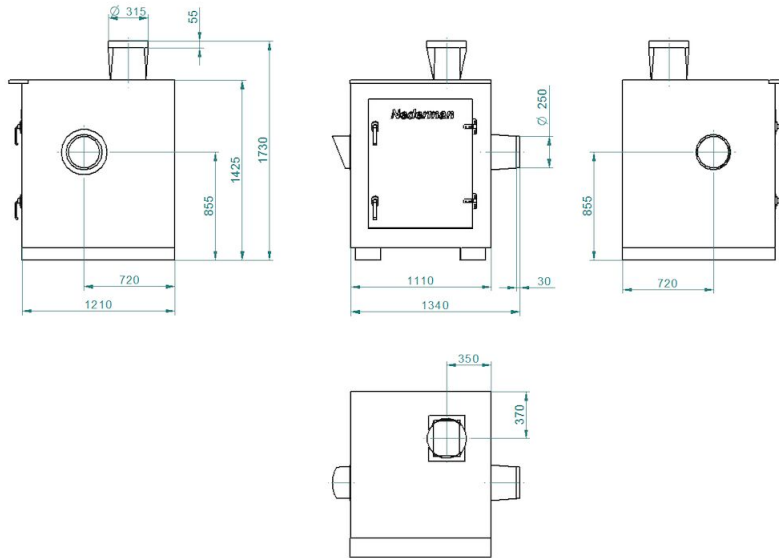

Ventilátor NCF s protihlukovým krytem

Rozměr:
Číslo dílu 14560428: SE 40/25 400/690V