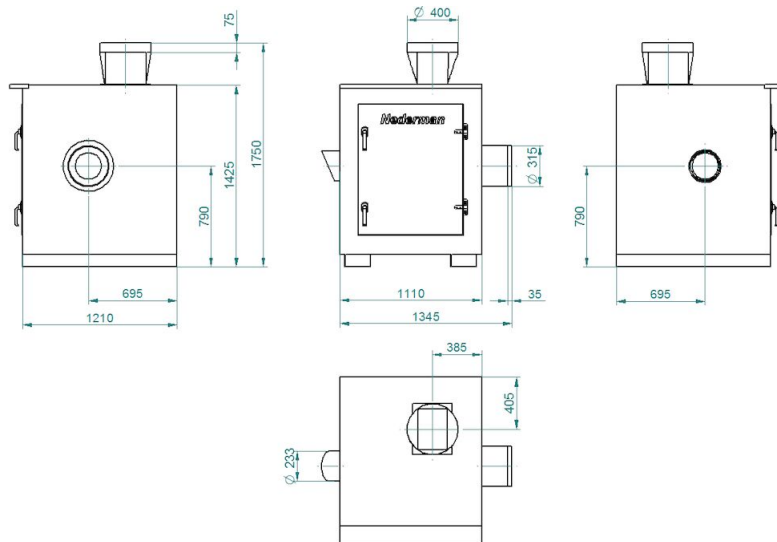

## NCF-ventilator med lydboks

Y = Pressure drop

X = Air flow

A = Total pressure

B = Static pressure

Dimension:

Art. no. 14560128: SE 30/15 230/400V

## NCF-ventilator med lydboks

Dimension:  
Item no. 14560228: SE 120/15 400/690V

Dimension:  
Item no. 14560328: SE 30/25 400/690V