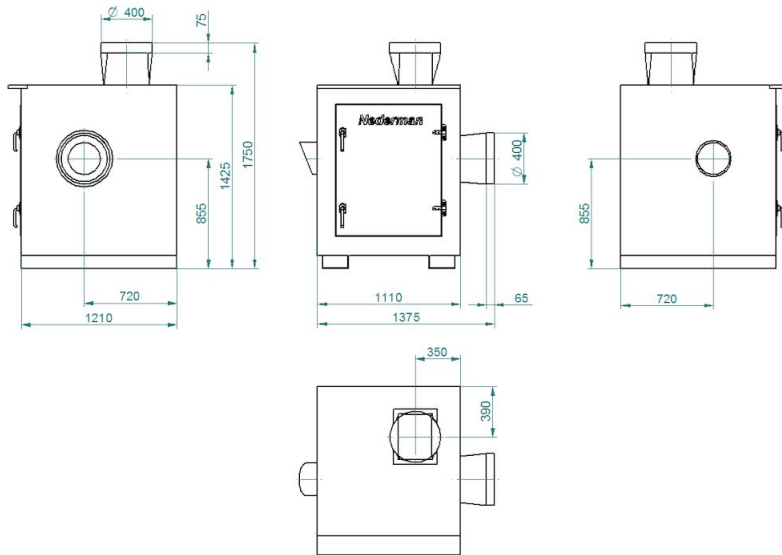

NCF-ventilator med lydboks

Dimension:
Item no. 14560628: SE 80/20 400/690V