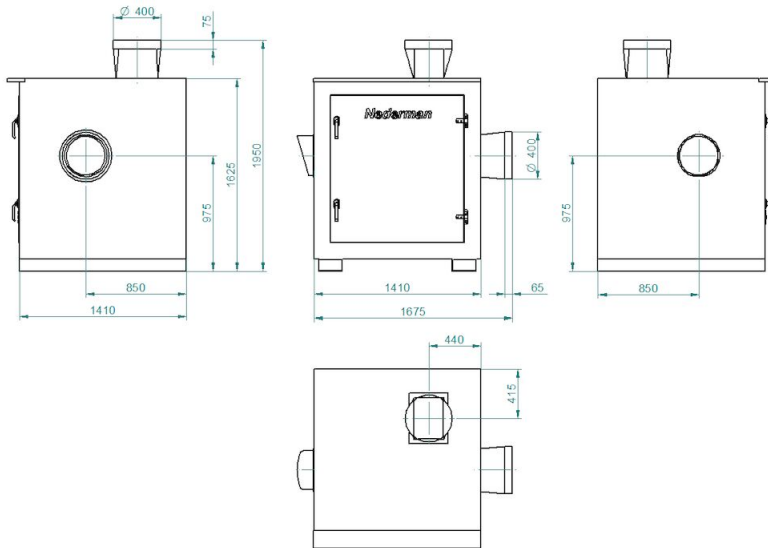

NCF-ventilator med lydboks

Dimension:
Item no. 14560728: SE 120/25 400/690V