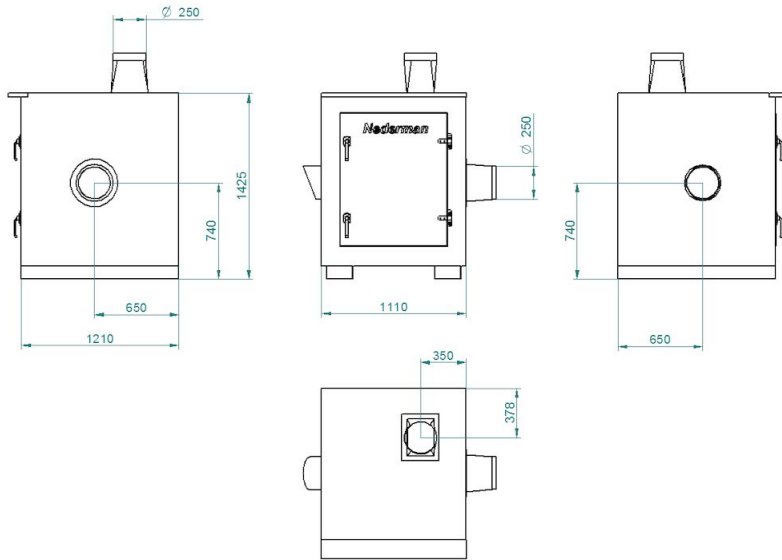

NCF-ventilator med lydboks

Dimension:
Item no. 14560528: SE 50/25 400/690V