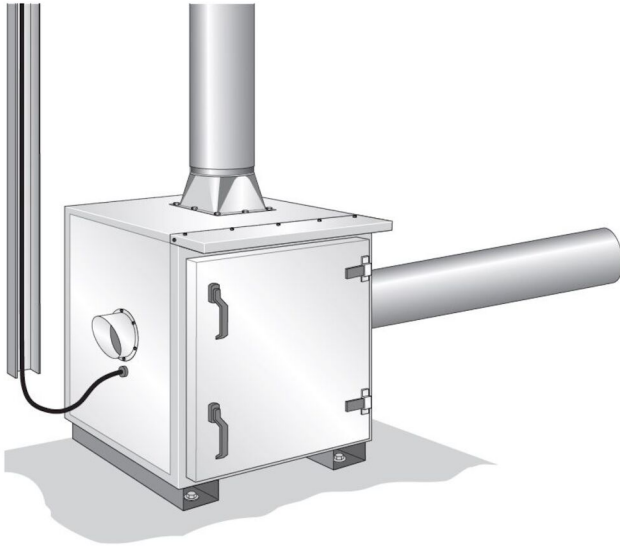

## NCF-ventilator med lydboks

Nederman NCF støjindkapslinger til ventilatorer er komplette og består af ventilator, fleksible tilslutninger mellem ventilator og indvendigt hus, vibrationsdæmpere og to kabelforskrninger til strømtilslutning. Ventilatormotoren har selvstændig afkøling. Alle støjindkapslinger er designet til både indendørs- og udendørs brug, og kan løftes fra neden med gaffeltruck. Kabiner i galvaniseret stål. Støjindkapslinger i to størrelser dækker alle NCF ventilatorer.

- Elementtykkelse: 100 mm
- Isolering: 100 mm mineral fiber
- Hængslet dør, 900x900 mm, med to håndtag

Produkt navn	NCF-ventilator med lydboks
Installation	Indendørs, Udendørs
Materiale	Galvaniseret metalplade
Omgivelsernes temperatur	-30 to +40 °C (-22 F to 104 F)
Driftstemperatur	Max 40 °C
Frekvens (Hz)	50
Faser	3

## NCF-ventilator med lydboks

Y = Pressure drop

X = Air flow

A = Total pressure

B = Static pressure

Dimension:

Art. no. 14560128: SE 30/15 230/400V