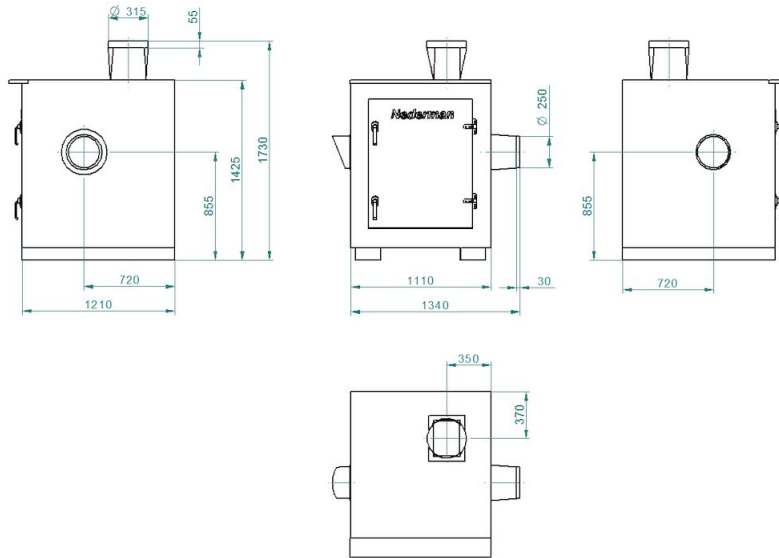

NCF-ventilator med lydboks

Dimension:
Item no. 14560428: SE 40/25 400/690V