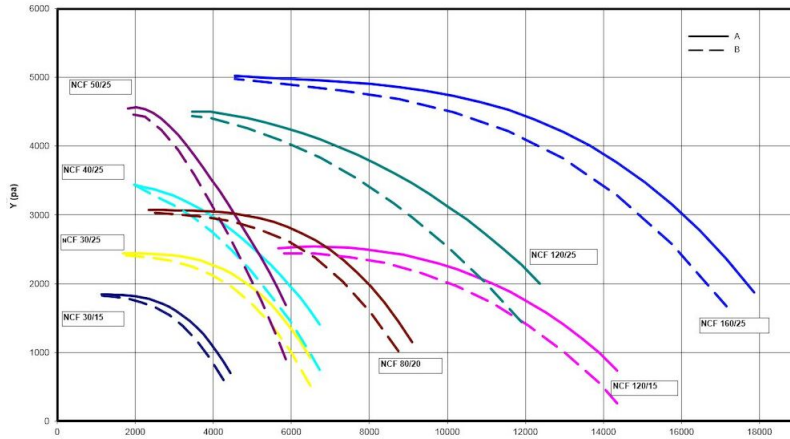

NCF-ventilator med lydboks

Y = Pressure drop

X = Air flow

A = Total pressure

B = Static pressure