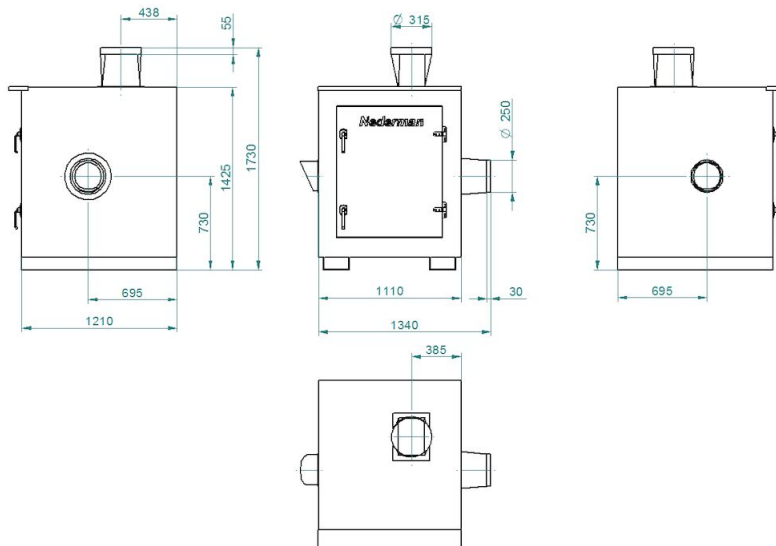

## NCF fan with sound enclosure

Image	Power Voltage (V)	Amperage (A)	Weight (kg)	Power (kW)	Model
	230/400	7,9 / 4,5	272	2,2	14560128
	400/690	7,8 / 4,5	325	4	14560328
	400/690	10,3 / 6,0	366	5,5	14560428
	400/690	10,3 / 6,0	361	5,5	14560528
	400/690	13,8 / 8,0	390	7,5	14560628
	400/690	13,8 / 8,0	390	7,5	14560228
	400/690	26,5 / 15,3	588	15	14560728
	400/690	32,5 / 18,8	628	18,5	14560828

## NCF fan with sound enclosure

Y = Pressure drop

X = Air flow

A = Total pressure

B = Static pressure

Dimension:

Art. no. 14560128: SE 30/15 230/400V

## NCF fan with sound enclosure

Dimension:  
Item no. 14560228: SE 120/15 400/690V

Dimension:  
Item no. 14560328: SE 30/25 400/690V

## NCF fan with sound enclosure

Dimension:  
Item no. 14560428: SE 40/25 400/690V