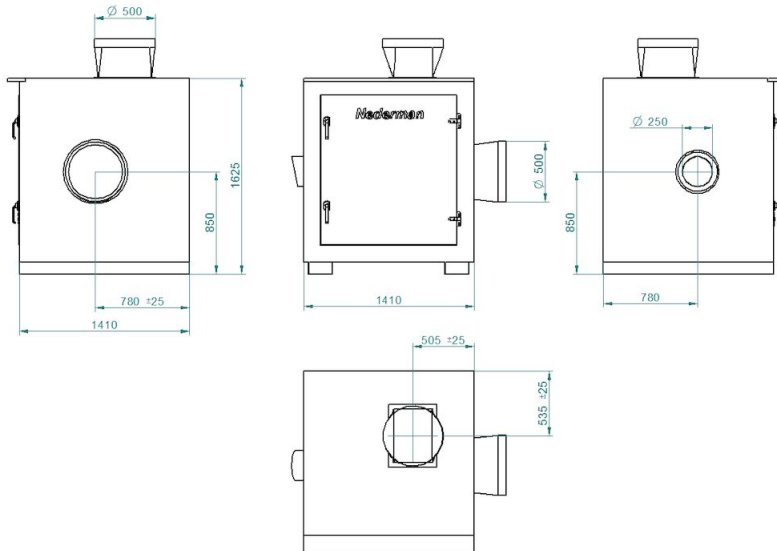

## NCF fan with sound enclosure

Image	Power Voltage (V)	Amperage (A)	Weight (kg)	Power (kW)	Model
	230/400	7,9 / 4,5	272	2,2	14560128
	400/690	7,8 / 4,5	325	4	14560328
	400/690	10,3 / 6,0	366	5,5	14560428
	400/690	10,3 / 6,0	361	5,5	14560528
	400/690	13,8 / 8,0	390	7,5	14560628
	400/690	13,8 / 8,0	390	7,5	14560228
	400/690	26,5 / 15,3	588	15	14560728
	400/690	32,5 / 18,8	628	18,5	14560828

## NCF fan with sound enclosure

Y = Pressure drop

X = Air flow

A = Total pressure

B = Static pressure

Dimension:

Art. no. 14560128: SE 30/15 230/400V

## NCF fan with sound enclosure

Dimension:  
Item no. 14560228: SE 120/15 400/690V

Dimension:  
Item no. 14560328: SE 30/25 400/690V