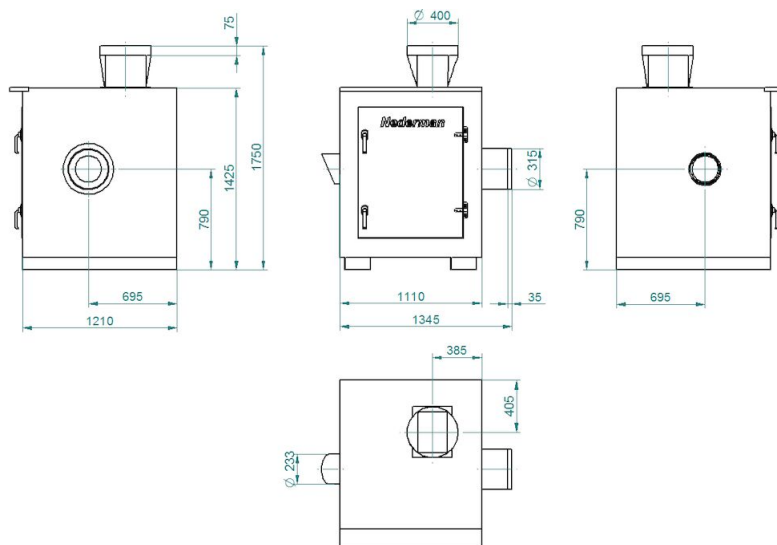

## NCF fan with sound enclosure

Image	Power Voltage (V)	Amperage (A)	Weight (kg)	Power (kW)	Model
	230/400	7,9 / 4,5	272	2,2	14560128
	400/690	7,8 / 4,5	325	4	14560328
	400/690	10,3 / 6,0	366	5,5	14560428
	400/690	10,3 / 6,0	361	5,5	14560528
	400/690	13,8 / 8,0	390	7,5	14560628
	400/690	13,8 / 8,0	390	7,5	14560228
	400/690	26,5 / 15,3	588	15	14560728
	400/690	32,5 / 18,8	628	18,5	14560828

## NCF fan with sound enclosure

Y = Pressure drop

X = Air flow

A = Total pressure

B = Static pressure

Dimension:

Art. no. 14560128: SE 30/15 230/400V

## NCF fan with sound enclosure

Dimension:  
Item no. 14560228: SE 120/15 400/690V

Dimension:  
Item no. 14560328: SE 30/25 400/690V

## NCF fan with sound enclosure

Dimension:  
Item no. 14560428: SE 40/25 400/690V