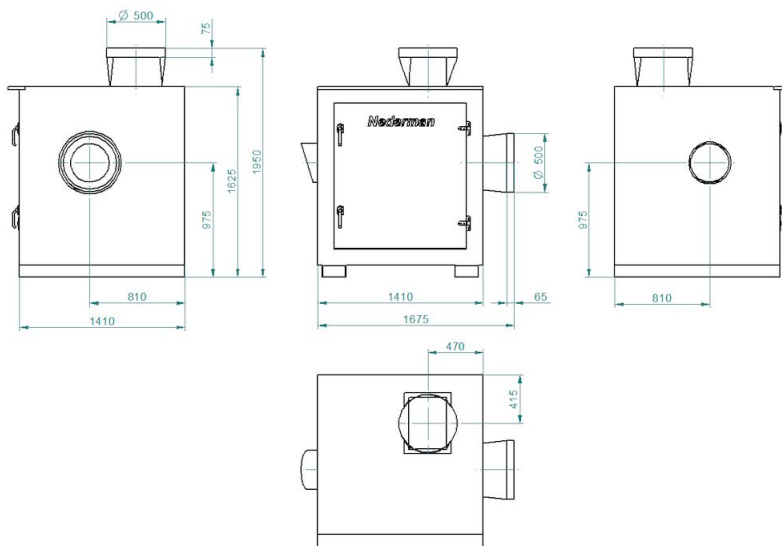

Dimension:
Item no. 14560528: SE 50/25 400/690V

Aspirador NCF con encapsulado para ruido

Dimension:
Item no. 14560628: SE 80/20 400/690V

Aspirador NCF con encapsulado para ruido

Dimension:
Item no. 14560728: SE 120/25 400/690V

Dimension:
Item no. 14560828: SE 160/25 400/690V