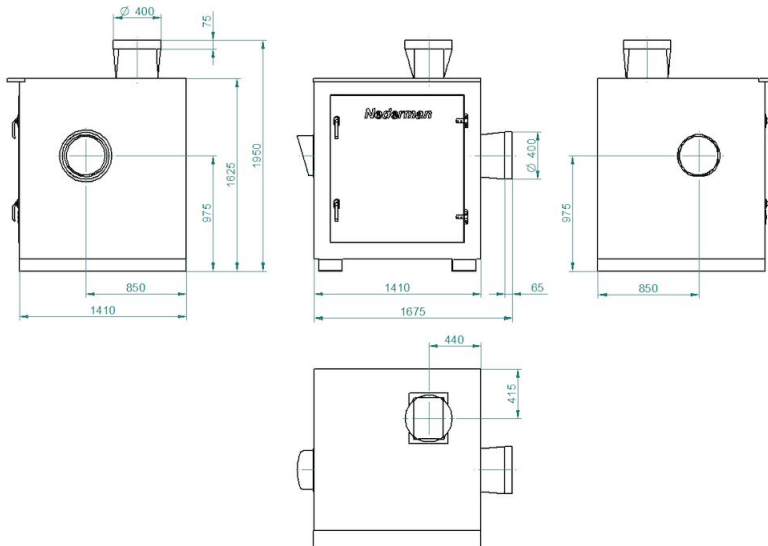

Aspirador NCF con encapsulado para ruido

Dimension:
Item no. 14560728: SE 120/25 400/690V