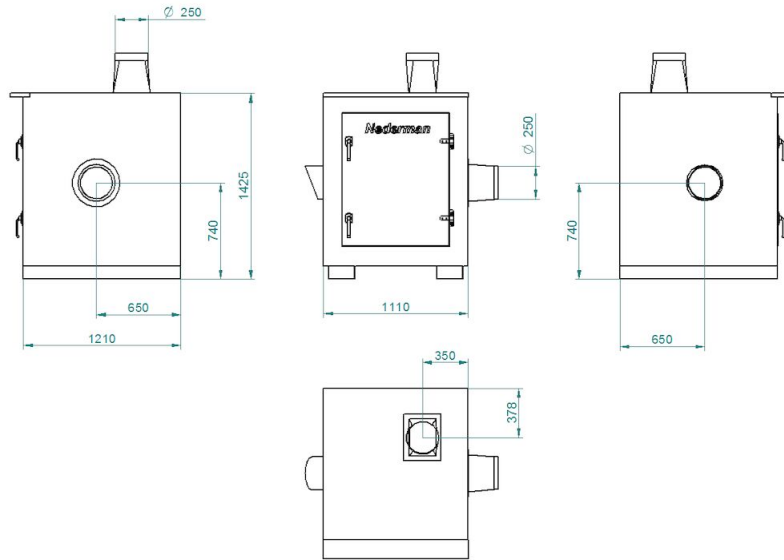

Dimension:
Item no. 14560228: SE 120/15 400/690V

Dimension:
Item no. 14560328: SE 30/25 400/690V

Aspirador NCF con encapsulado para ruido

Dimension:
Item no. 14560428: SE 40/25 400/690V

Aspirador NCF con encapsulado para ruido

Dimension:
Item no. 14560528: SE 50/25 400/690V

Aspirador NCF con encapsulado para ruido

Dimension:
Item no. 14560628: SE 80/20 400/690V

Aspirador NCF con encapsulado para ruido

Dimension:
Item no. 14560728: SE 120/25 400/690V

Dimension:
Item no. 14560828: SE 160/25 400/690V