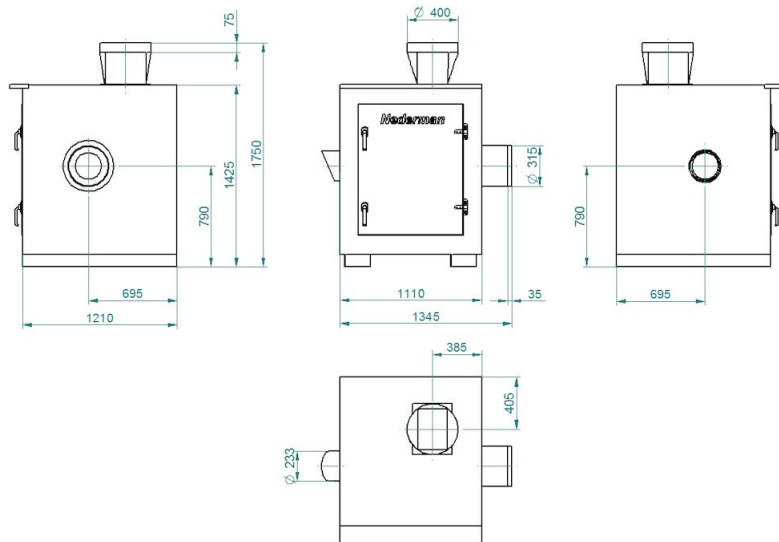

- Espesor de elementos: 100mm
- Aislamiento: 100 mm de fibra mineral
- Bisagras de puerta, 900 x 900 mm, con dos asas

Nombre de producto	Aspirador NCF con encapsulado para ruido
Instalación	Interior, Exterior
Material	Lámina de metal galvanizado
Ambient temperature range	-30 to +40 °C (-22 F to 104 F)
Operating Temperature	Max 40 °C
Frecuencia (Hz)	50
Fases	3

Aspirador NCF con encapsulado para ruido

Y = Pressure drop

X = Air flow

A = Total pressure

B = Static pressure

Dimension:

Art. no. 14560128: SE 30/15 230/400V

Aspirador NCF con encapsulado para ruido

Dimension:
Item no. 14560228: SE 120/15 400/690V

Dimension:
Item no. 14560328: SE 30/25 400/690V

Aspirador NCF con encapsulado para ruido

Dimension:
Item no. 14560428: SE 40/25 400/690V

Aspirador NCF con encapsulado para ruido

Dimension:
Item no. 14560828: SE 160/25 400/690V