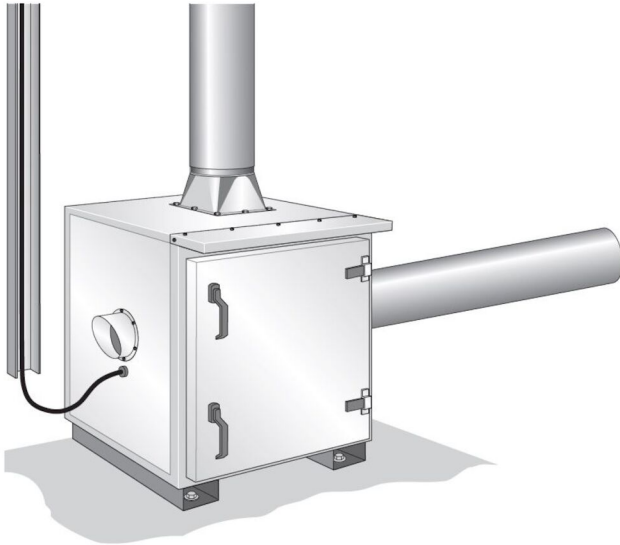

Aspirador NCF con encapsulado para ruido

Los recintos de sonido Nederman NCF son completos y se componen de un ventilador, conexiones flexibles entre el ventilador y la caja interior, amortiguadores de vibraciones y dos bornes de cables para la conexión eléctrica. El motor del ventilador se enfría por separado.

Todas las cajas de sonido están diseñados para uso en interiores y al aire libre, y es posible levantarlas desde abajo con una carretilla elevadora.

El casco está fabricado con chapas de acero galvanizado. Dos tamaños de caja de sonido cubren todos los aspiradores NCF.

- Espesor de elementos: 100mm
- Aislamiento: 100 mm de fibra mineral
- Bisagras de puerta, 900 x 900 mm, con dos asas

Nombre de producto	Aspirador NCF con encapsulado para ruido
Instalación	Interior, Exterior
Material	Lámina de metal galvanizado
Ambient temperature range	-30 to +40 °C (-22 F to 104 F)
Operating Temperature	Max 40 °C
Frecuencia (Hz)	50
Fases	3

Aspirador NCF con encapsulado para ruido

Y = Pressure drop

X = Air flow

A = Total pressure

B = Static pressure

Dimension:

Art. no. 14560128: SE 30/15 230/400V

Aspirador NCF con encapsulado para ruido