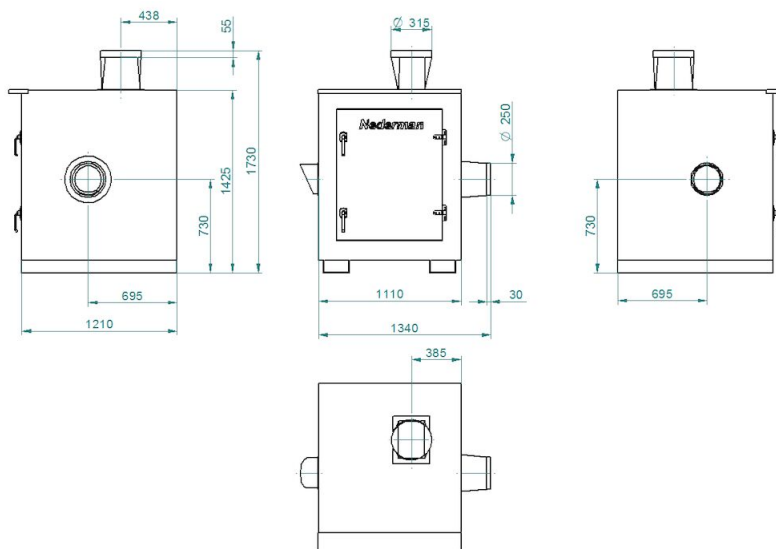

- Espesor de elementos: 100mm
- Aislamiento: 100 mm de fibra mineral
- Bisagras de puerta, 900 x 900 mm, con dos asas

Nombre de producto	Aspirador NCF con encapsulado para ruido
Instalación	Interior, Exterior
Material	Lámina de metal galvanizado
Ambient temperature range	-30 to +40 °C (-22 F to 104 F)
Operating Temperature	Max 40 °C
Frecuencia (Hz)	50
Fases	3

Aspirador NCF con encapsulado para ruido

Y = Pressure drop

X = Air flow

A = Total pressure

B = Static pressure

Dimension:

Art. no. 14560128: SE 30/15 230/400V

Aspirador NCF con encapsulado para ruido

Dimension:
Item no. 14560228: SE 120/15 400/690V

Dimension:
Item no. 14560328: SE 30/25 400/690V

Aspirador NCF con encapsulado para ruido

Dimension:
Item no. 14560428: SE 40/25 400/690V

Aspirador NCF con encapsulado para ruido

Dimension:
Item no. 14560828: SE 160/25 400/690V