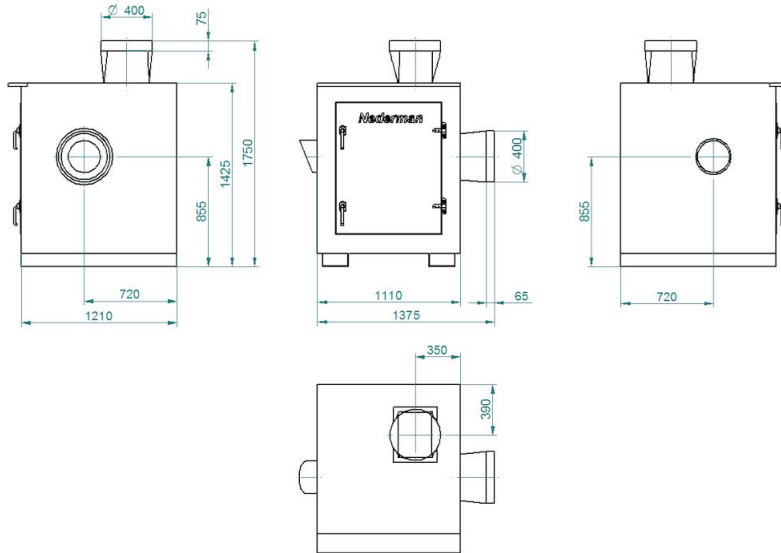

- Espesor de elementos: 100mm
- Aislamiento: 100 mm de fibra mineral
- Bisagras de puerta, 900 x 900 mm, con dos asas

Nombre de producto	Aspirador NCF con encapsulado para ruido
Instalación	Interior, Exterior
Material	Lámina de metal galvanizado
Ambient temperature range	-30 to +40 °C (-22 F to 104 F)
Operating Temperature	Max 40 °C
Frecuencia (Hz)	50
Fases	3

Dimension:
Item no. 14560228: SE 120/15 400/690V

Dimension:
Item no. 14560328: SE 30/25 400/690V

Aspirador NCF con encapsulado para ruido

Dimension:
Item no. 14560428: SE 40/25 400/690V

Aspirador NCF con encapsulado para ruido

Dimension:
Item no. 14560528: SE 50/25 400/690V

Aspirador NCF con encapsulado para ruido

Dimension:
Item no. 14560628: SE 80/20 400/690V

Aspirador NCF con encapsulado para ruido

Dimension:
Item no. 14560728: SE 120/25 400/690V

Dimension:
Item no. 14560828: SE 160/25 400/690V