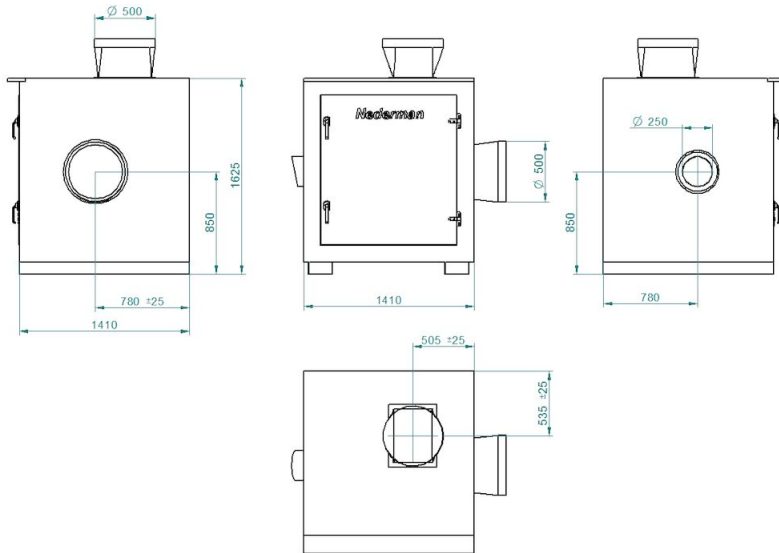

- Espesor de elementos: 100mm
- Aislamiento: 100 mm de fibra mineral
- Bisagras de puerta, 900 x 900 mm, con dos asas

Nombre de producto	Aspirador NCF con encapsulado para ruido
Instalación	Interior, Exterior
Material	Lámina de metal galvanizado
Ambient temperature range	-30 to +40 °C (-22 F to 104 F)
Operating Temperature	Max 40 °C
Frecuencia (Hz)	50
Fases	3

Aspirador NCF con encapsulado para ruido

Y = Pressure drop

X = Air flow

A = Total pressure

B = Static pressure

Dimension:

Art. no. 14560128: SE 30/15 230/400V

Aspirador NCF con encapsulado para ruido

Dimension:
Item no. 14560228: SE 120/15 400/690V

Dimension:
Item no. 14560328: SE 30/25 400/690V

Aspirador NCF con encapsulado para ruido

Dimension:
Item no. 14560428: SE 40/25 400/690V

Aspirador NCF con encapsulado para ruido

Dimension:
Item no. 14560828: SE 160/25 400/690V