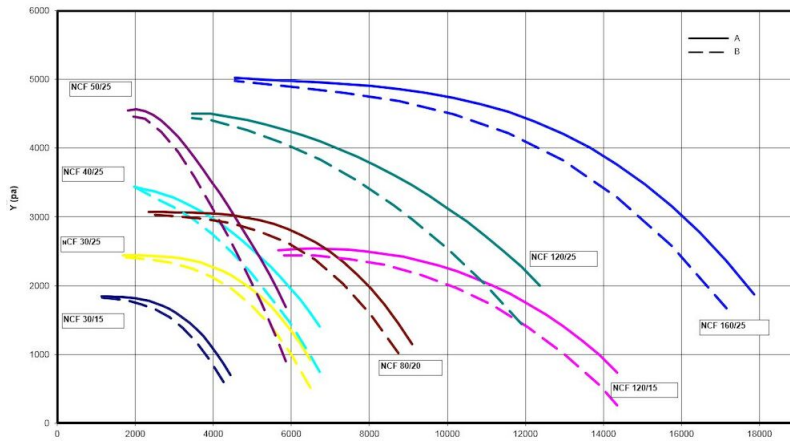

Aspirador NCF con encapsulado para ruido

Y = Pressure drop

X = Air flow

A = Total pressure

B = Static pressure