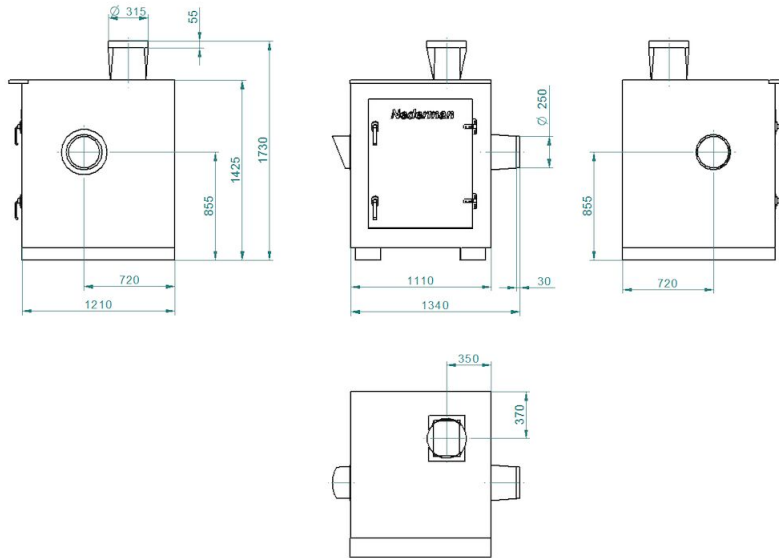

- Espesor de elementos: 100mm
- Aislamiento: 100 mm de fibra mineral
- Bisagras de puerta, 900 x 900 mm, con dos asas

Nombre de producto	Aspirador NCF con encapsulado para ruido
Instalación	Interior, Exterior
Material	Lámina de metal galvanizado
Ambient temperature range	-30 to +40 °C (-22 F to 104 F)
Operating Temperature	Max 40 °C
Frecuencia (Hz)	50
Fases	3

Aspirador NCF con encapsulado para ruido

Y = Pressure drop

X = Air flow

A = Total pressure

B = Static pressure

Dimension:

Art. no. 14560128: SE 30/15 230/400V

Aspirador NCF con encapsulado para ruido

Dimension:
Item no. 14560228: SE 120/15 400/690V

Dimension:
Item no. 14560328: SE 30/25 400/690V

Aspirador NCF con encapsulado para ruido

Dimension:
Item no. 14560428: SE 40/25 400/690V

Aspirador NCF con encapsulado para ruido

Dimension:
Item no. 14560828: SE 160/25 400/690V